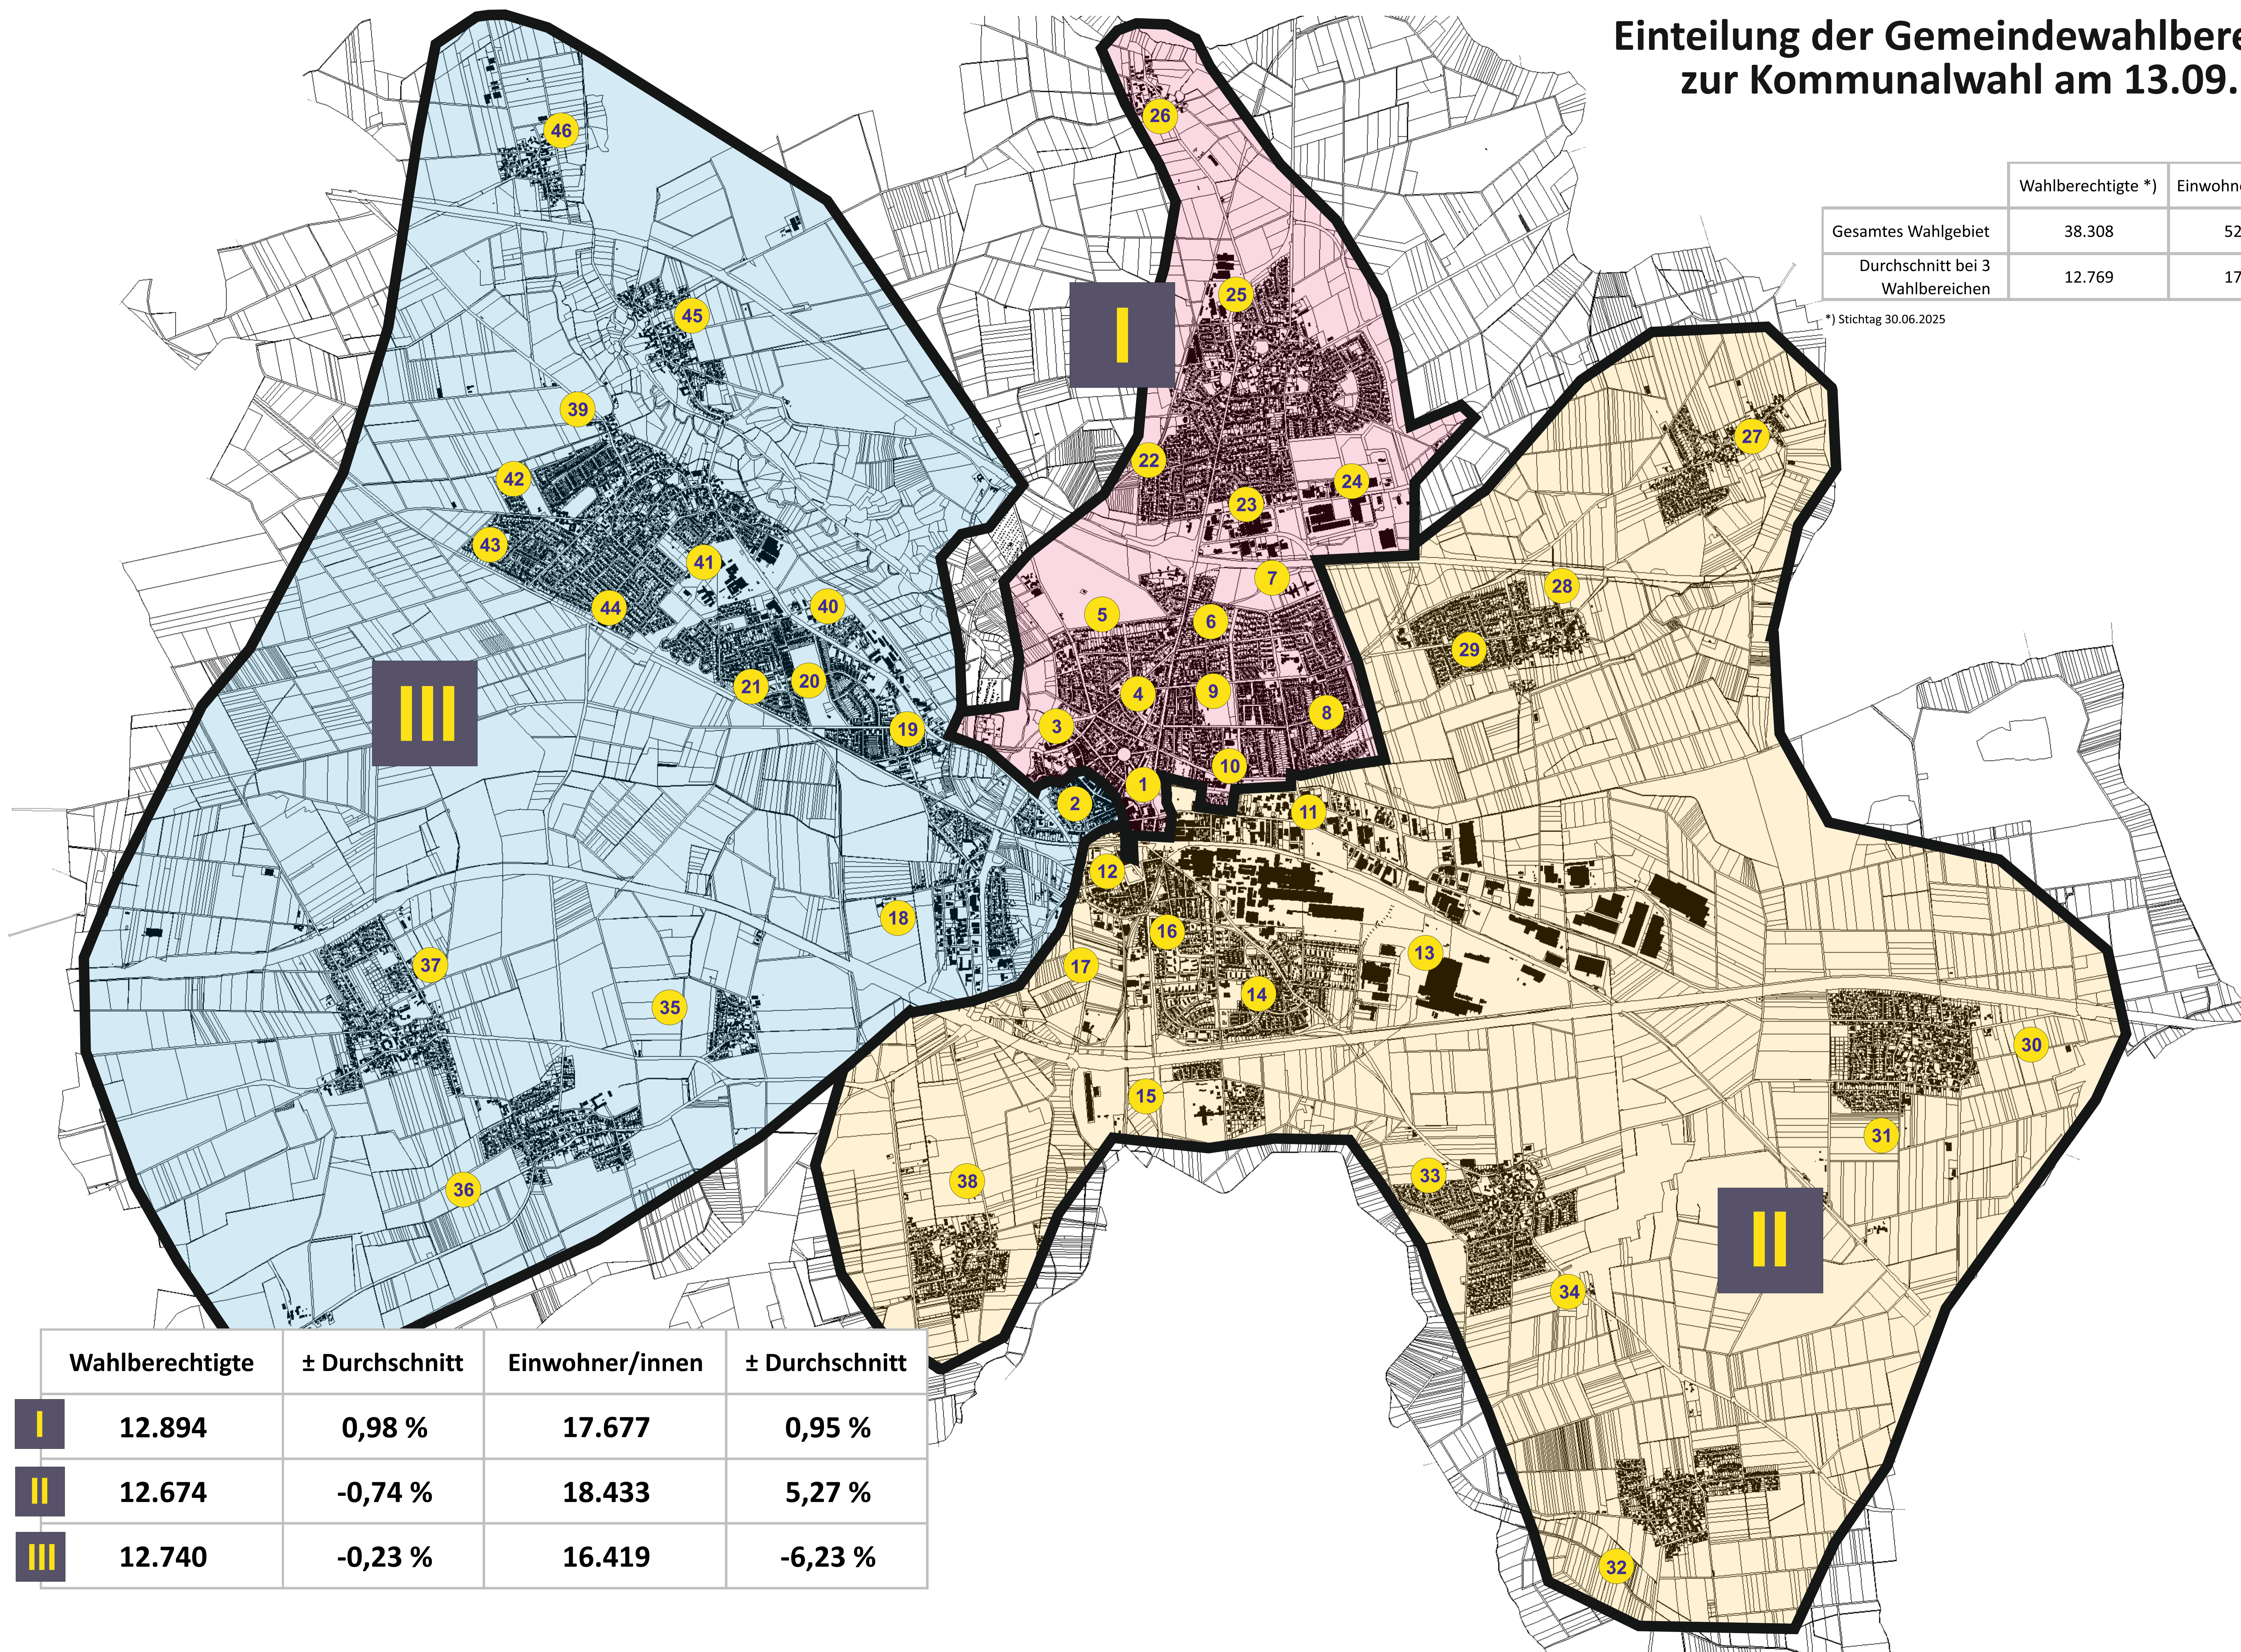

Einteilung der Gemeindewahlbereiche zur Kommunalwahl am 13.09.2026

	Wahlberechtigte *)	Einwohner/innen *)
Gesamtes Wahlgebiet	38.308	52.529
Durchschnitt bei 3 Wahlbereichen	12.769	17.510

*) Stichtag 30.06.2025

	Wahlberechtigte	± Durchschnitt	Einwohner/innen	± Durchschnitt
I	12.894	0,98 %	17.677	0,95 %
II	12.674	-0,74 %	18.433	5,27 %
III	12.740	-0,23 %	16.419	-6,23 %