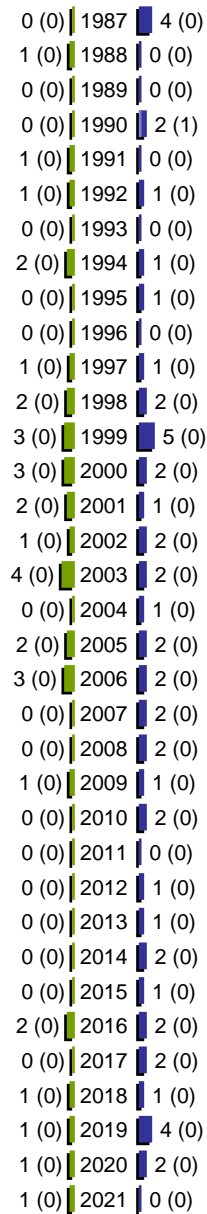

Alterspyramide

Stadt Peine - Gebiet: 241-10-Berkum

Geburtsjahrgänge 1931 bis 1986 (Stichtag: 09.12.2021)

Alterspyramide

Stadt Peine - Gebiet: 241-10-Berkum

Geburtsjahrgänge 1987 bis 2021 (Stichtag: 09.12.2021)

Alterspyramide

Stadt Peine - Gebiet: 241-10-Berkum

Geburtsjahrgänge 1931 bis 2021 (Stichtag: 09.12.2021)

Summe Deutsche weiblich / männlich (gesamt): 145 / 149 (294)

Summe Ausländer weiblich / männlich (gesamt): 1 / 2 (3)

Einwohner gesamt weiblich / männlich (gesamt): 146 / 151 (297)