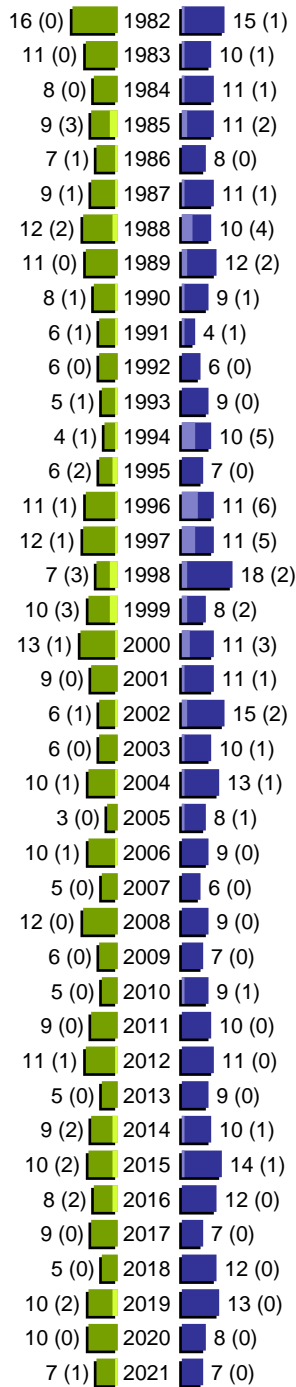

Alterspyramide

Stadt Peine - Gebiet: 225-08-Dungelbeck
 Geburtsjahrgänge 1926 bis 1981 (Stichtag: 09.12.2021)

Alterspyramide

Stadt Peine - Gebiet: 225-08-Dungelbeck
 Geburtsjahrgänge 1982 bis 2021 (Stichtag: 09.12.2021)

Alterspyramide

Stadt Peine - Gebiet: 225-08-Dungelbeck

Geburtsjahrgänge 1926 bis 2021 (Stichtag: 09.12.2021)

Summe Deutsche weiblich / männlich (gesamt): 859 / 898 (1757)

Summe Ausländer weiblich / männlich (gesamt): 56 / 67 (123)

Einwohner gesamt weiblich / männlich (gesamt): 915 / 965 (1880)