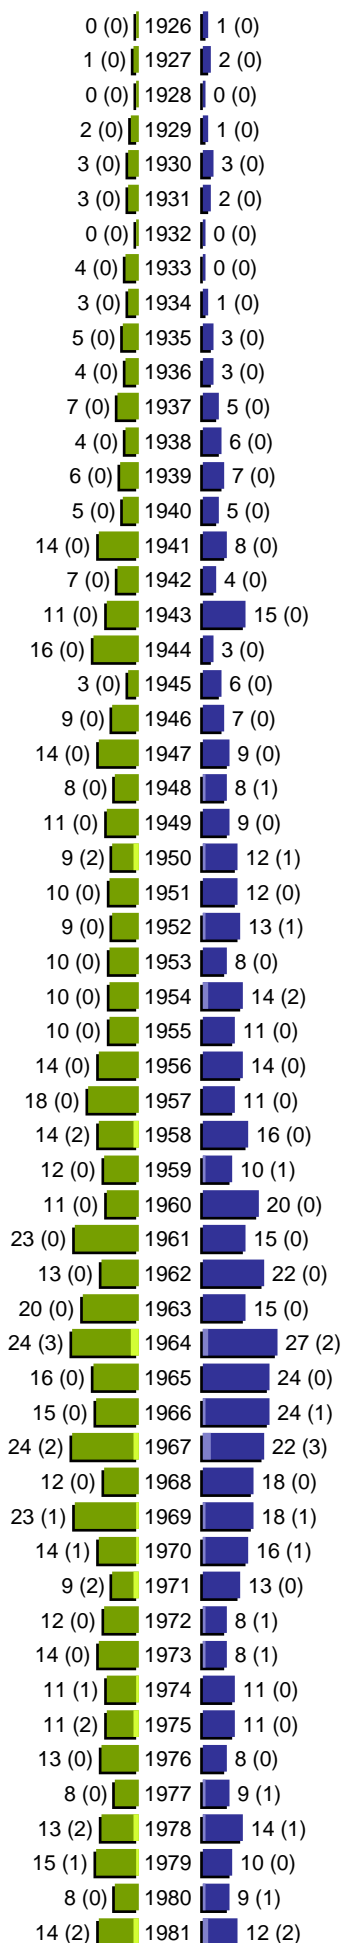

Alterspyramide

Stadt Peine - Gebiet: 225-08-Dungelbeck
 Geburtsjahrgänge 1926 bis 1981 (Stichtag: 09.12.2021)

Alterspyramide

Stadt Peine - Gebiet: 225-08-Dungelbeck
 Geburtsjahrgänge 1982 bis 2021 (Stichtag: 09.12.2021)

Alterspyramide

Stadt Peine - Gebiet: 225-08-Dungelbeck

Geburtsjahrgänge 1926 bis 2021 (Stichtag: 09.12.2021)

Summe Deutsche weiblich / männlich (gesamt): 859 / 898 (1757)

Summe Ausländer weiblich / männlich (gesamt): 56 / 67 (123)

Einwohner gesamt weiblich / männlich (gesamt): 915 / 965 (1880)