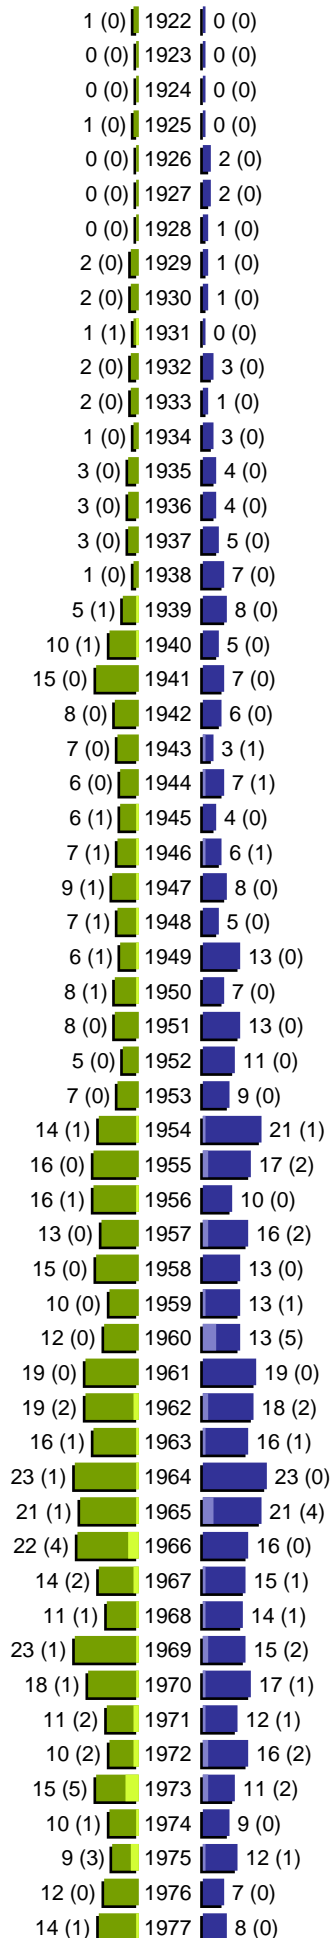

# Alterspyramide

Stadt Peine - Gebiet: 217-05-Essinghausen  
 Geburtsjahrgänge 1922 bis 1977 (Stichtag: 09.12.2021)

# Alterspyramide

Stadt Peine - Gebiet: 217-05-Essinghausen  
 Geburtsjahrgänge 1978 bis 2021 (Stichtag: 09.12.2021)

■	männlich
■	männlich (nicht deutsch)
■	weiblich
■	weiblich (nicht deutsch)
	Anzahl Dt. (Anzahl Ausl.)

# Alterspyramide

Stadt Peine - Gebiet: 217-05-Essinghausen

Geburtsjahrgänge 1922 bis 2021 (Stichtag: 09.12.2021)

Summe Deutsche weiblich / männlich (gesamt): 832 / 898 (1730)

Summe Ausländer weiblich / männlich (gesamt): 66 / 58 (124)