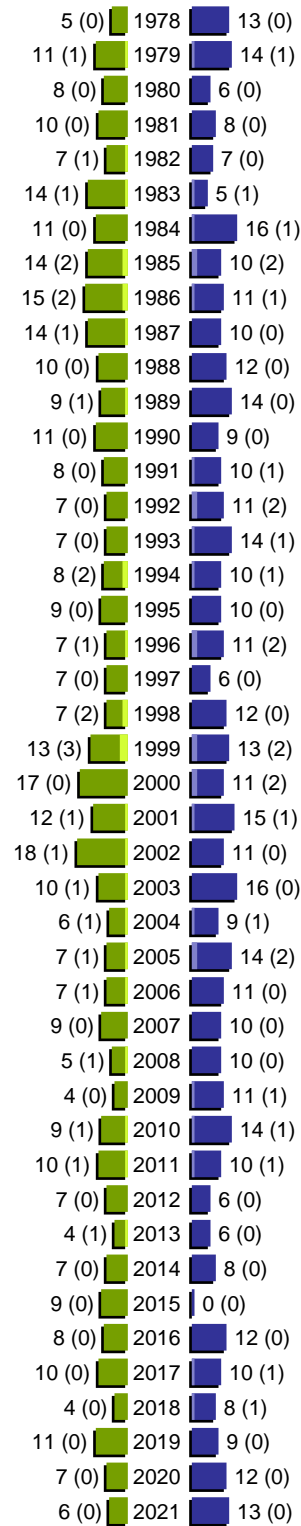

# Alterspyramide

Stadt Peine - Gebiet: 217-05-Essinghausen  
 Geburtsjahrgänge 1922 bis 1977 (Stichtag: 09.12.2021)

# Alterspyramide

Stadt Peine - Gebiet: 217-05-Essinghausen  
 Geburtsjahrgänge 1978 bis 2021 (Stichtag: 09.12.2021)

■	männlich
■	männlich (nicht deutsch)
■	weiblich
■	weiblich (nicht deutsch)
	Anzahl Dt. (Anzahl Ausl.)

# Alterspyramide

Stadt Peine - Gebiet: 217-05-Essinghausen

Geburtsjahrgänge 1922 bis 2021 (Stichtag: 09.12.2021)

Summe Deutsche weiblich / männlich (gesamt): 832 / 898 (1730)

Summe Ausländer weiblich / männlich (gesamt): 66 / 58 (124)

Einwohner gesamt weiblich / männlich (gesamt): 898 / 956 (1854)