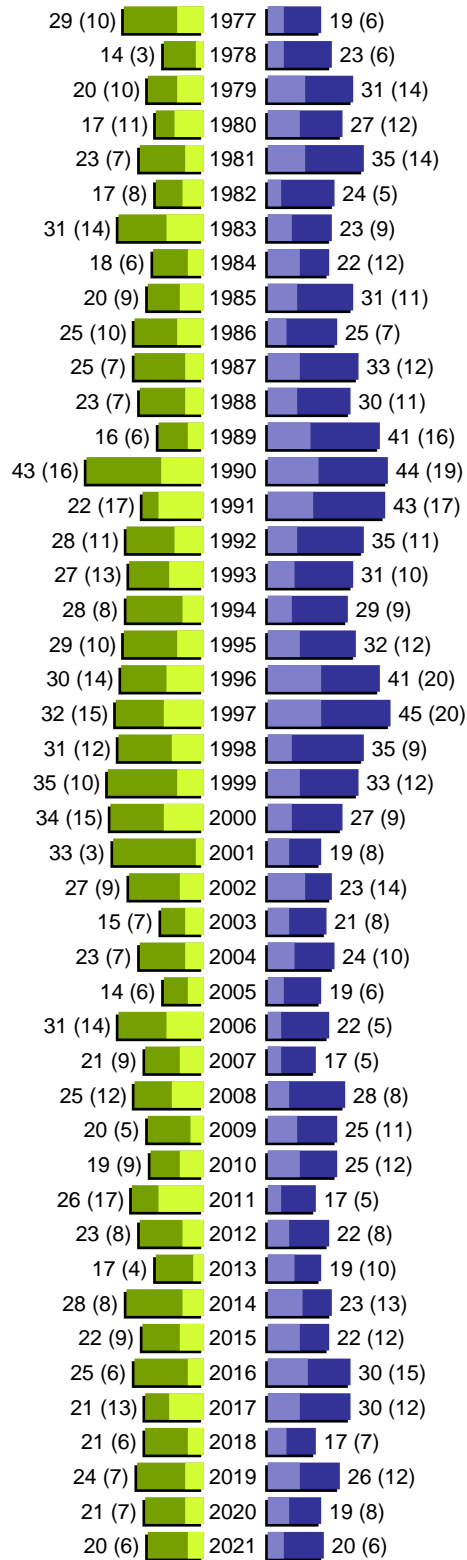

Alterspyramide

Stadt Peine - Gebiet: 101-01-Innenstadt

Geburtsjahrgänge 1921 bis 1976 (Stichtag: 09.12.2021)

Alterspyramide

Stadt Peine - Gebiet: 101-01-Innenstadt

Geburtsjahrgänge 1977 bis 2021 (Stichtag: 09.12.2021)

Alterspyramide

Stadt Peine - Gebiet: 101-01-Innenstadt

Geburtsjahrgänge 1921 bis 2021 (Stichtag: 09.12.2021)

Summe Deutsche weiblich / männlich (gesamt): 1506 / 1442 (2948)

Summe Ausländer weiblich / männlich (gesamt): 578 / 644 (1222)

Einwohner gesamt weiblich / männlich (gesamt): 2084 / 2086 (4170)