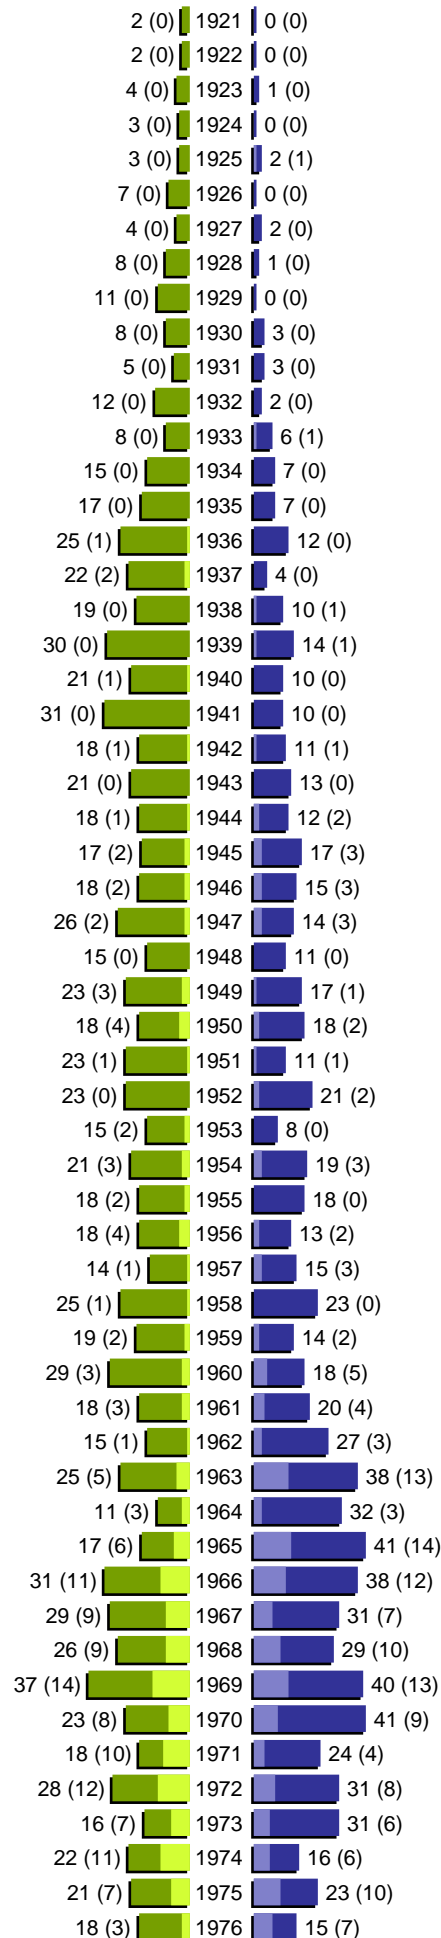

Alterspyramide

Stadt Peine - Gebiet: 101-01-Innenstadt

Geburtsjahrgänge 1921 bis 1976 (Stichtag: 09.12.2021)

Alterspyramide

Stadt Peine - Gebiet: 101-01-Innenstadt

Geburtsjahrgänge 1977 bis 2021 (Stichtag: 09.12.2021)

Alterspyramide

Stadt Peine - Gebiet: 101-01-Innenstadt

Geburtsjahrgänge 1921 bis 2021 (Stichtag: 09.12.2021)

Summe Deutsche weiblich / männlich (gesamt): 1506 / 1442 (2948)

Summe Ausländer weiblich / männlich (gesamt): 578 / 644 (1222)

Einwohner gesamt weiblich / männlich (gesamt): 2084 / 2086 (4170)