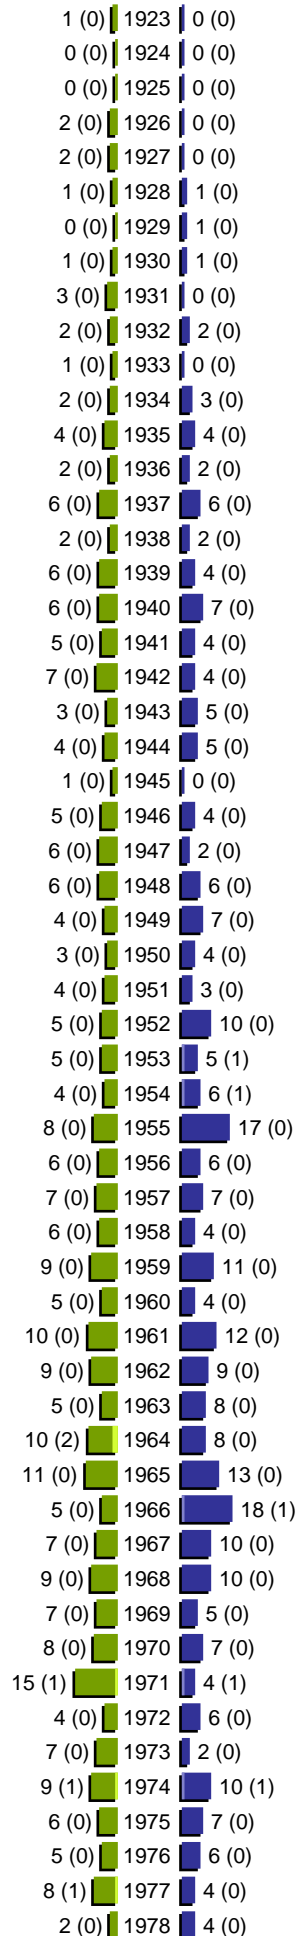

Alterspyramide

Stadt Peine - Gebiet: 223-07-Schmedenstedt
 Geburtsjahrgänge 1923 bis 1978 (Stichtag: 09.12.2021)

Alterspyramide

Stadt Peine - Gebiet: 223-07-Schmedenstedt

Geburtsjahrgänge 1979 bis 2021 (Stichtag: 09.12.2021)

Alterspyramide

Stadt Peine - Gebiet: 223-07-Schmedenstedt
Geburtsjahrgänge 1923 bis 2021 (Stichtag: 09.12.2021)

Summe Deutsche weiblich / männlich (gesamt): 471 / 490 (961)

Summe Ausländer weiblich / männlich (gesamt): 17 / 18 (35)