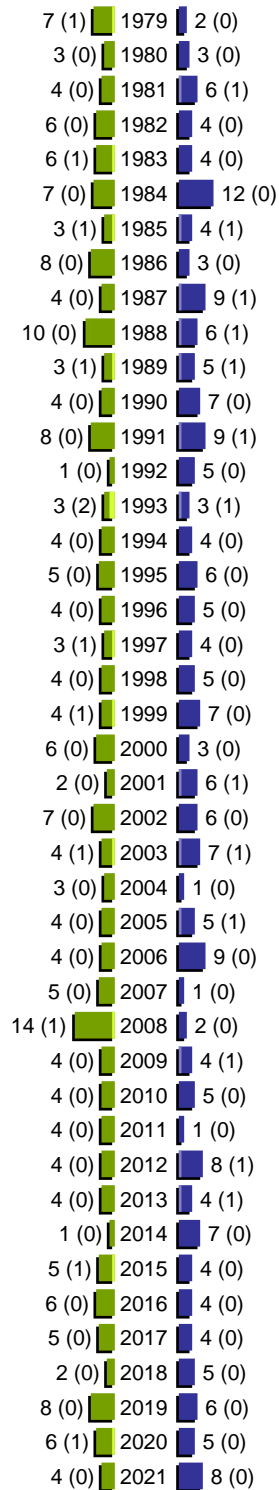

Alterspyramide

Stadt Peine - Gebiet: 223-07-Schmedenstedt
 Geburtsjahrgänge 1923 bis 1978 (Stichtag: 09.12.2021)

Alterspyramide

Stadt Peine - Gebiet: 223-07-Schmedenstedt

Geburtsjahrgänge 1979 bis 2021 (Stichtag: 09.12.2021)

Alterspyramide

Stadt Peine - Gebiet: 223-07-Schmedenstedt
Geburtsjahrgänge 1923 bis 2021 (Stichtag: 09.12.2021)

Summe Deutsche weiblich / männlich (gesamt): 471 / 490 (961)

Summe Ausländer weiblich / männlich (gesamt): 17 / 18 (35)

Einwohner gesamt weiblich / männlich (gesamt): 488 / 508 (996)