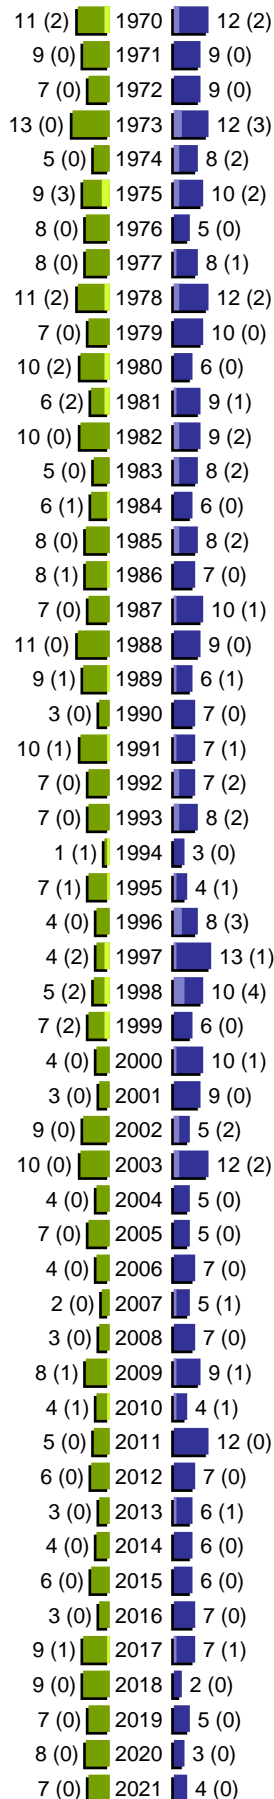

Alterspyramide

Stadt Peine - Gebiet: 245-12-Schwicheldt

Geburtsjahrgänge 1914 bis 1969 (Stichtag: 09.12.2021)

Alterspyramide

Stadt Peine - Gebiet: 245-12-Schwicheldt

Geburtsjahrgänge 1970 bis 2021 (Stichtag: 09.12.2021)

■	männlich
■	männlich (nicht deutsch)
■	weiblich
■	weiblich (nicht deutsch)
	Anzahl Dt. (Anzahl Ausl.)

Alterspyramide

Stadt Peine - Gebiet: 245-12-Schwicheldt
Geburtsjahrgänge 1914 bis 2021 (Stichtag: 09.12.2021)