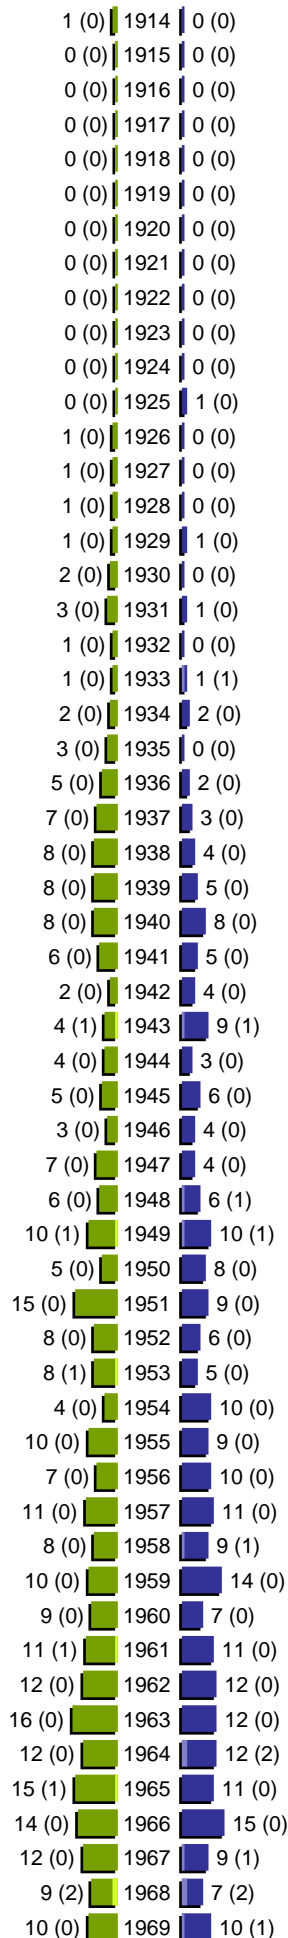

Alterspyramide

Stadt Peine - Gebiet: 245-12-Schwicheldt

Geburtsjahrgänge 1914 bis 1969 (Stichtag: 09.12.2021)

Alterspyramide

Stadt Peine - Gebiet: 245-12-Schwicheldt

Geburtsjahrgänge 1970 bis 2021 (Stichtag: 09.12.2021)

■	männlich
■	männlich (nicht deutsch)
■	weiblich
■	weiblich (nicht deutsch)
	Anzahl Dt. (Anzahl Ausl.)

Alterspyramide

Stadt Peine - Gebiet: 245-12-Schwicheldt
Geburtsjahrgänge 1914 bis 2021 (Stichtag: 09.12.2021)