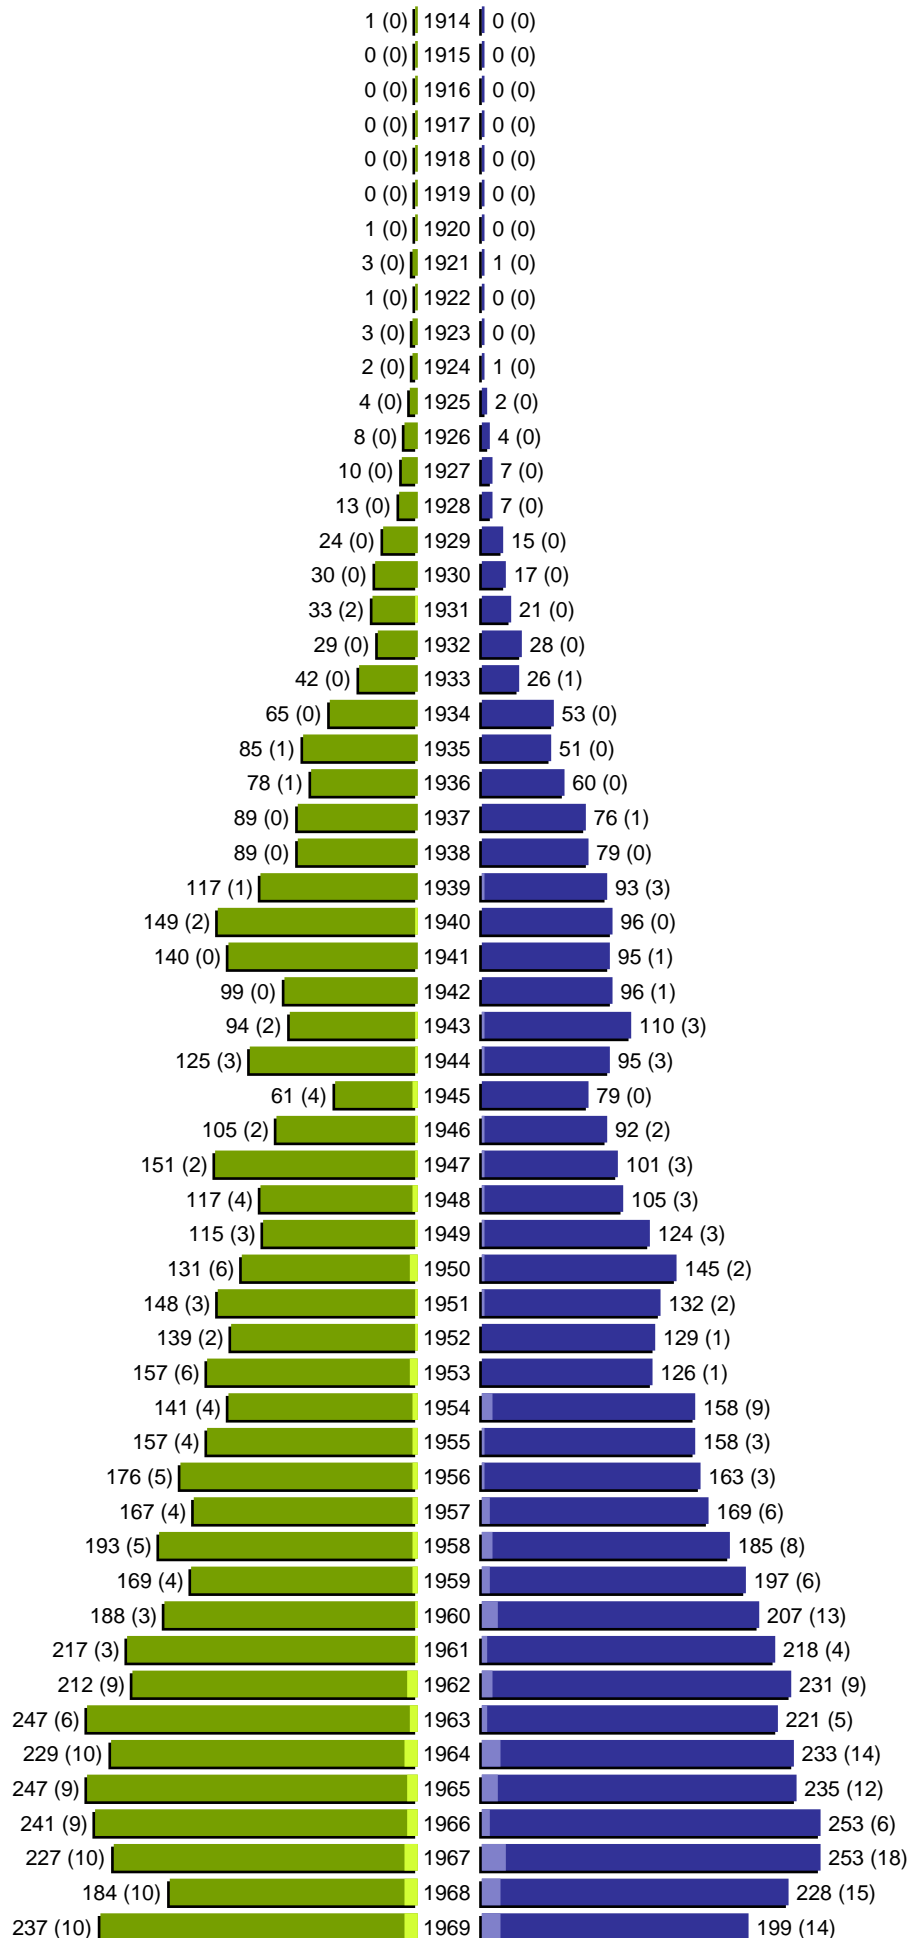

Alterspyramide

Stadt Peine - Gebiet: <14> Gebietsbezirke gewählt
 Geburtsjahrgänge 1914 bis 1969 (Stichtag: 09.12.2021)

Alterspyramide

Stadt Peine - Gebiet: <14> Gebietsbezirke gewählt
 Geburtsjahrgänge 1970 bis 2021 (Stichtag: 09.12.2021)

Alterspyramide

Stadt Peine - Gebiet: <14> Gebietsbezirke gewählt
Geburtsjahrgänge 1914 bis 2021 (Stichtag: 09.12.2021)

Summe Deutsche weiblich / männlich (gesamt): 11817 / 11703 (23520)

Summe Ausländer weiblich / männlich (gesamt): 757 / 843 (1600)

Einwohner gesamt weiblich / männlich (gesamt): 12574 / 12546 (25120)