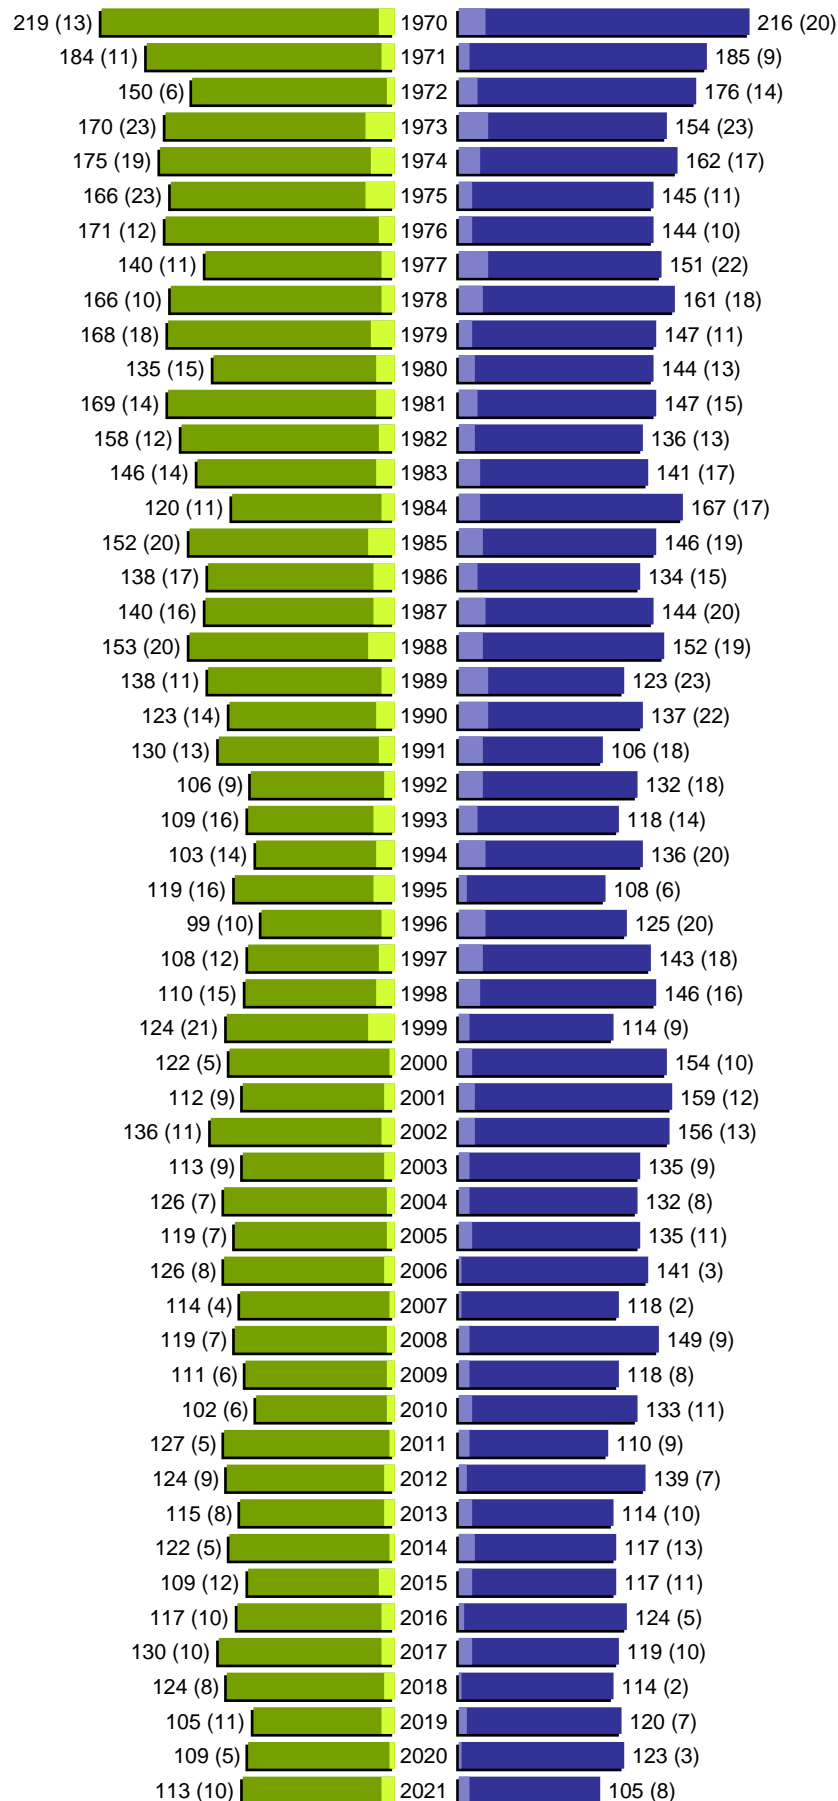

Alterspyramide

Stadt Peine - Gebiet: <14> Gebietsbezirke gewählt
 Geburtsjahrgänge 1914 bis 1969 (Stichtag: 09.12.2021)

Alterspyramide

Stadt Peine - Gebiet: <14> Gebietsbezirke gewählt
 Geburtsjahrgänge 1970 bis 2021 (Stichtag: 09.12.2021)

Alterspyramide

Stadt Peine - Gebiet: <14> Gebietsbezirke gewählt
Geburtsjahrgänge 1914 bis 2021 (Stichtag: 09.12.2021)

Summe Deutsche weiblich / männlich (gesamt): 11817 / 11703 (23520)

Summe Ausländer weiblich / männlich (gesamt): 757 / 843 (1600)

Einwohner gesamt weiblich / männlich (gesamt): 12574 / 12546 (25120)