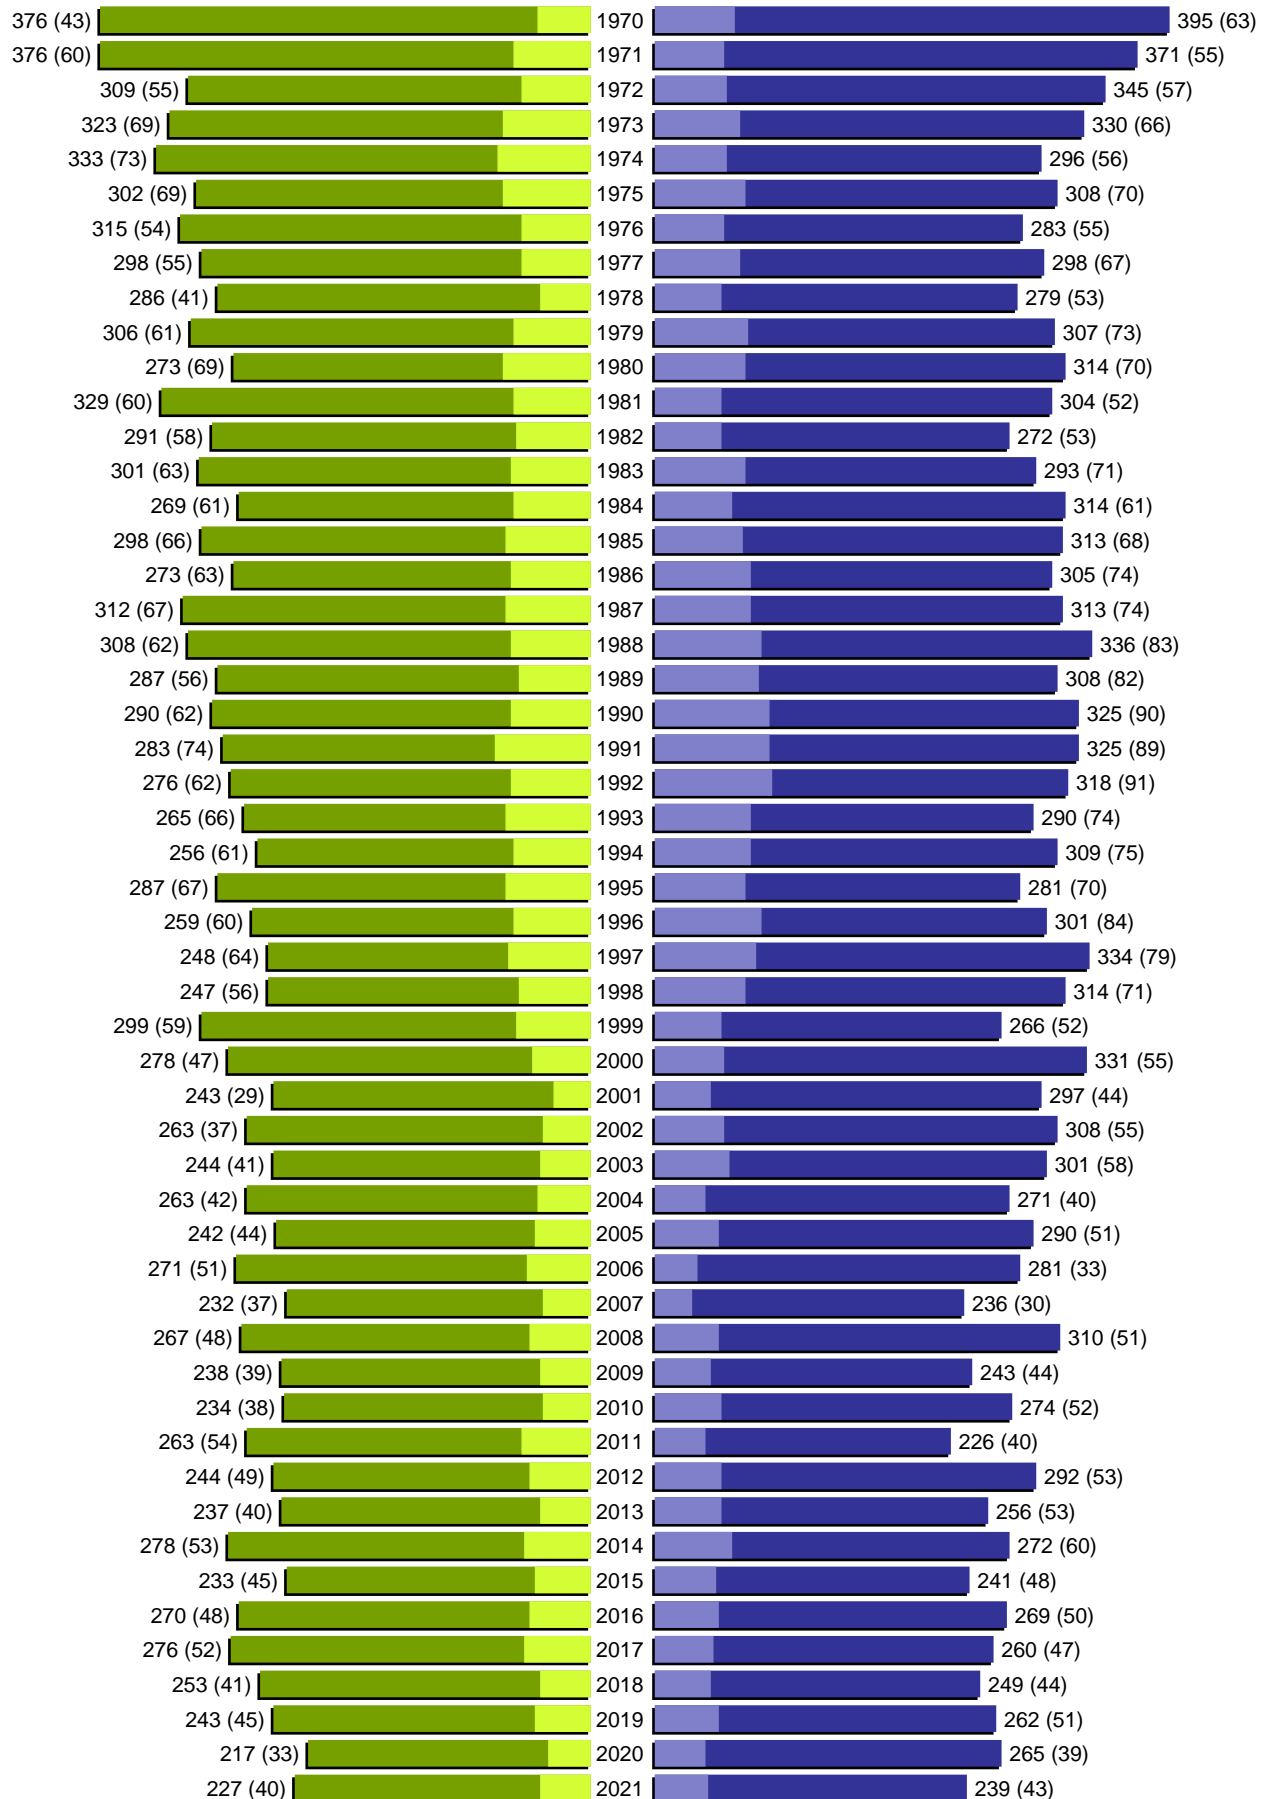

Alterspyramide

Stadt Peine

Geburtsjahrgänge 1914 bis 1969 (Stichtag: 09.12.2021)

Alterspyramide

Stadt Peine

Geburtsjahrgänge 1970 bis 2021 (Stichtag: 09.12.2021)

Alterspyramide

Stadt Peine

Geburtsjahrgänge 1914 bis 2021 (Stichtag: 09.12.2021)

Summe Deutsche weiblich / männlich (gesamt): 22324 / 21630 (43954)

Summe Ausländer weiblich / männlich (gesamt): 3495 / 3845 (7340)

Einwohner gesamt weiblich / männlich (gesamt): 25819 / 25475 (51294)