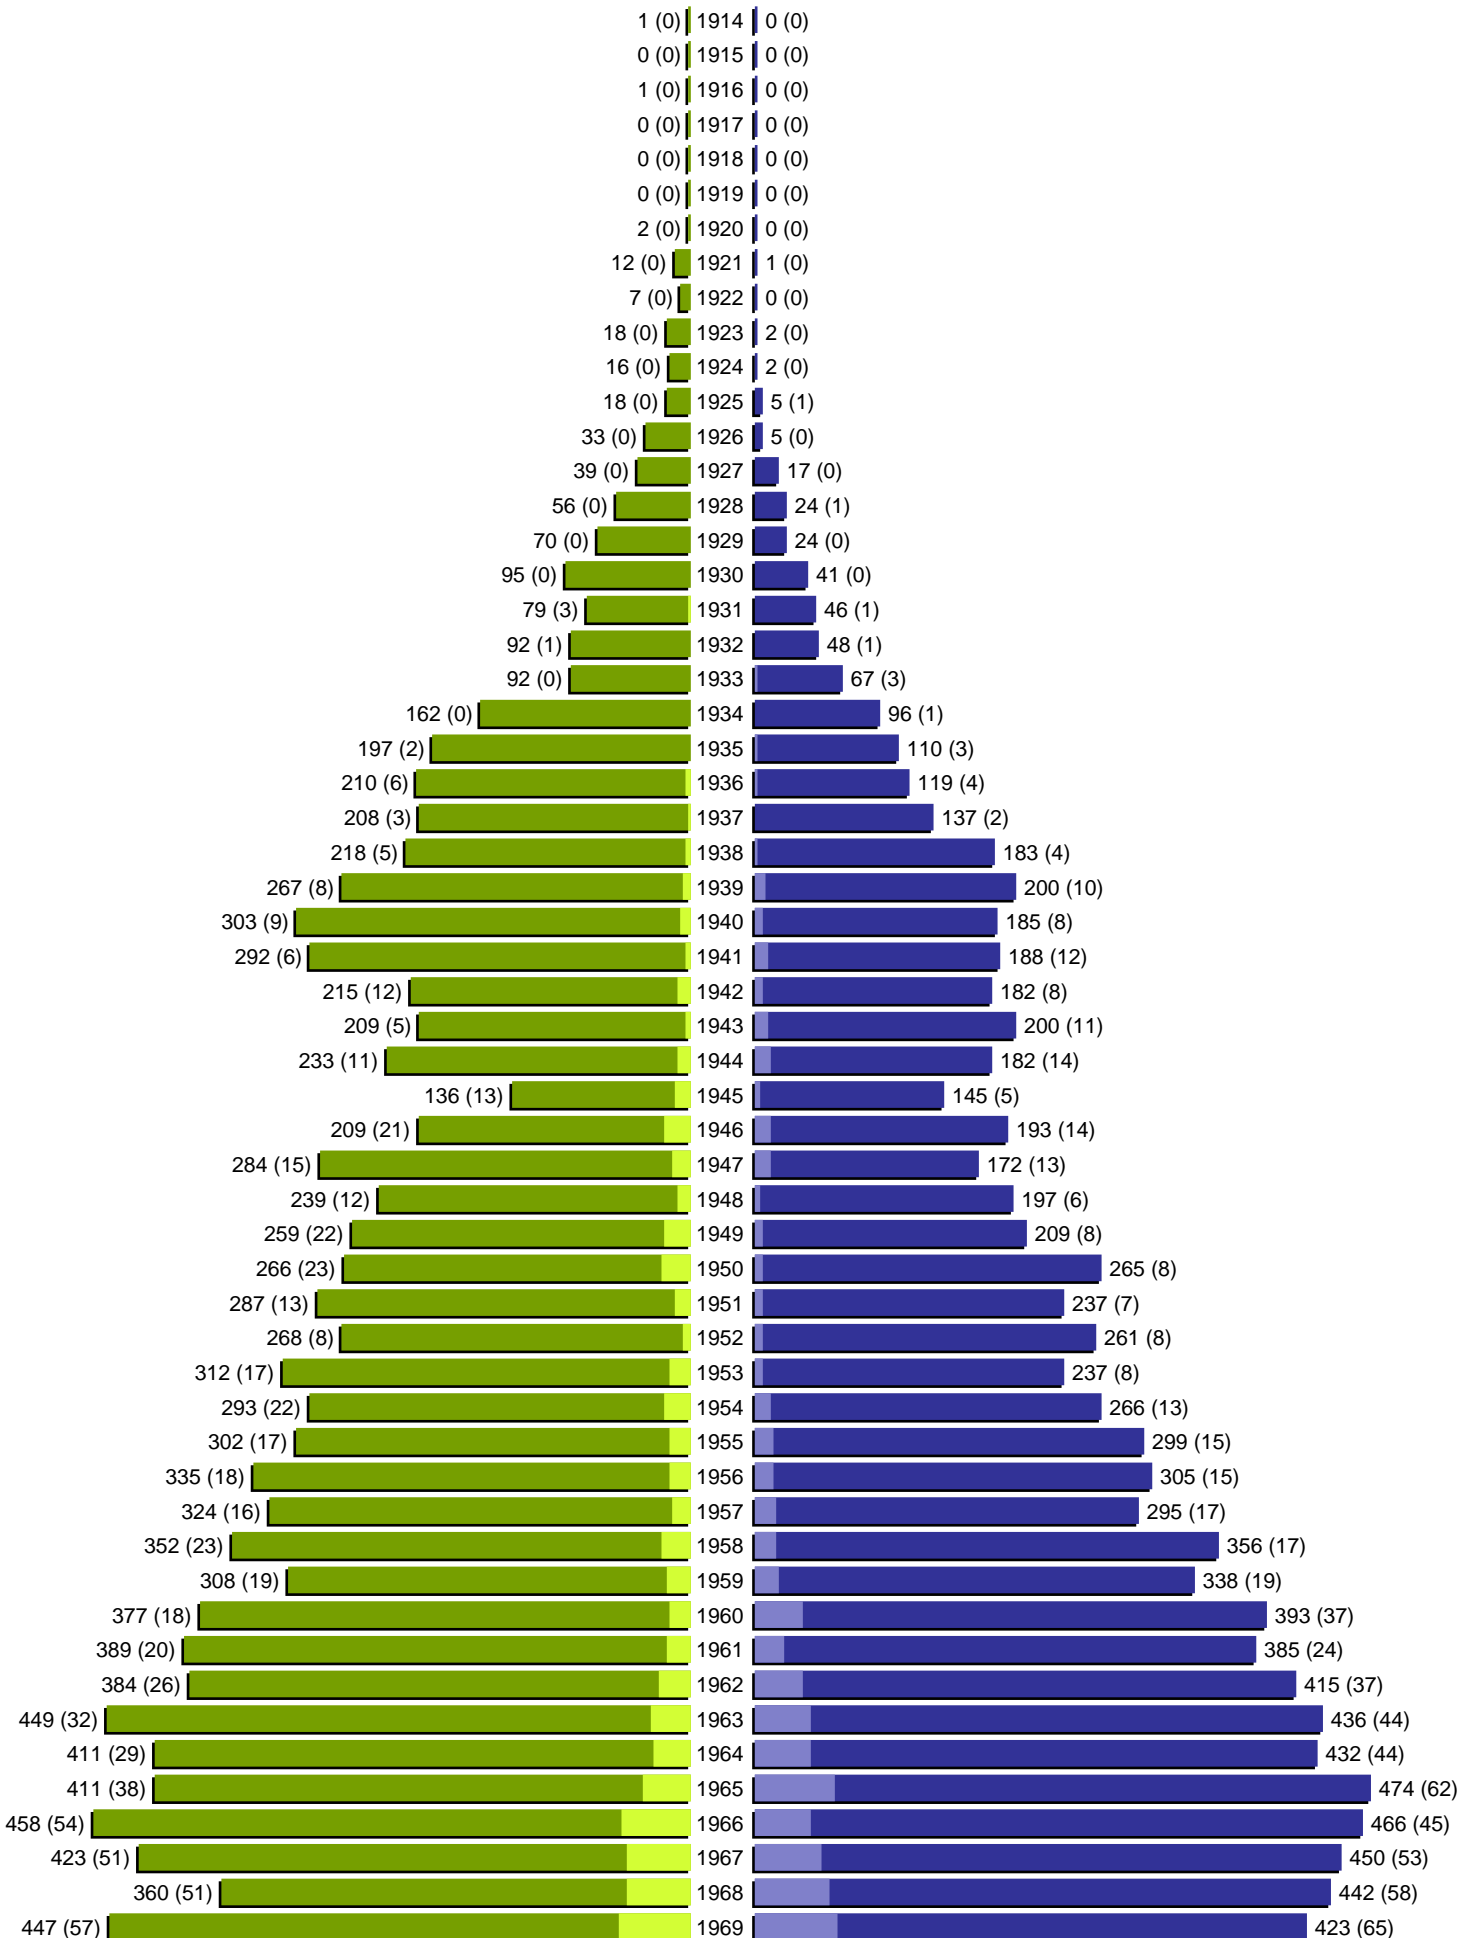

Alterspyramide

Stadt Peine

Geburtsjahrgänge 1914 bis 1969 (Stichtag: 09.12.2021)

Alterspyramide

Stadt Peine

Geburtsjahrgänge 1970 bis 2021 (Stichtag: 09.12.2021)

Alterspyramide

Stadt Peine

Geburtsjahrgänge 1914 bis 2021 (Stichtag: 09.12.2021)

Summe Deutsche weiblich / männlich (gesamt): 22324 / 21630 (43954)

Summe Ausländer weiblich / männlich (gesamt): 3495 / 3845 (7340)

Einwohner gesamt weiblich / männlich (gesamt): 25819 / 25475 (51294)