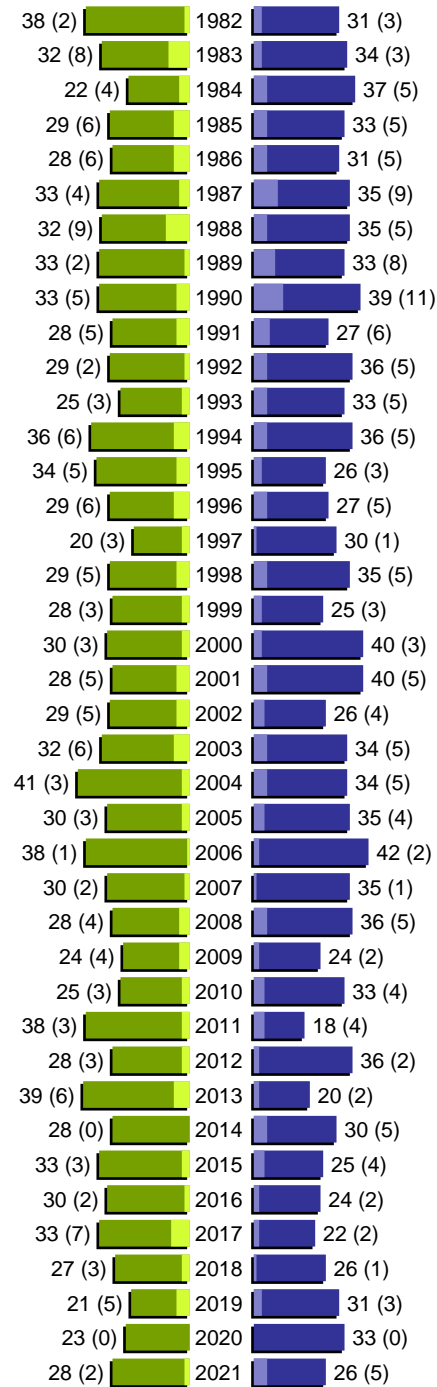

Alterspyramide

Stadt Peine - Gebiet: 211-02-Stederdorf
 Geburtsjahrgänge 1982 bis 2021 (Stichtag: 09.12.2021)

Alterspyramide

Stadt Peine - Gebiet: 211-02-Stederdorf

Geburtsjahrgänge 1926 bis 2021 (Stichtag: 09.12.2021)

Summe Deutsche weiblich / männlich (gesamt): 2609 / 2530 (5139)

Summe Ausländer weiblich / männlich (gesamt): 258 / 288 (546)

Einwohner gesamt weiblich / männlich (gesamt): 2867 / 2818 (5685)