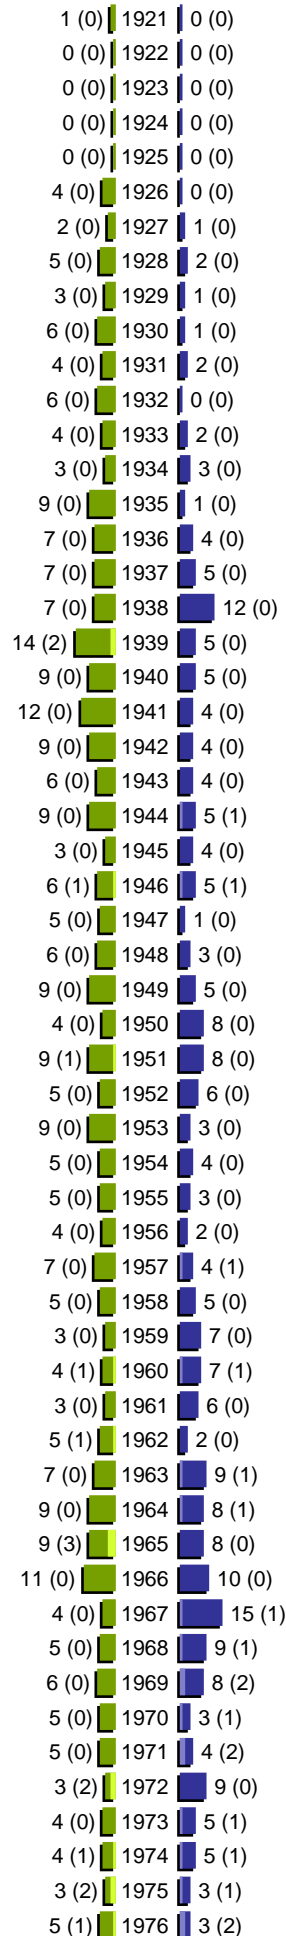

Alterspyramide

Stadt Peine - Gebiet: 161-01-Südliche Aue

Geburtsjahrgänge 1921 bis 1976 (Stichtag: 09.12.2021)

Alterspyramide

Stadt Peine - Gebiet: 161-01-Südliche Aue

Geburtsjahrgänge 1977 bis 2021 (Stichtag: 09.12.2021)

■	männlich
■	männlich (nicht deutsch)
■	weiblich
■	weiblich (nicht deutsch)
	Anzahl Dt. (Anzahl Ausl.)

Alterspyramide

Stadt Peine - Gebiet: 161-01-Südliche Aue

Geburtsjahrgänge 1921 bis 2021 (Stichtag: 09.12.2021)