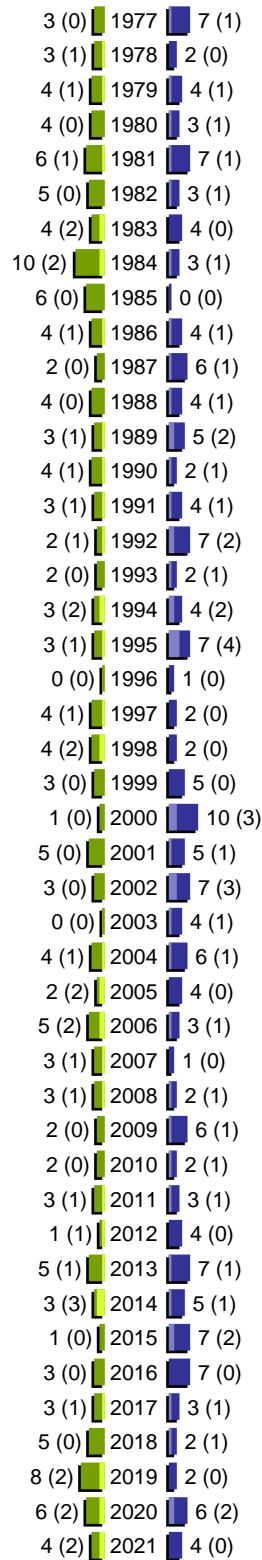

Alterspyramide

Stadt Peine - Gebiet: 161-01-Südliche Aue

Geburtsjahrgänge 1921 bis 1976 (Stichtag: 09.12.2021)

Alterspyramide

Stadt Peine - Gebiet: 161-01-Südliche Aue

Geburtsjahrgänge 1977 bis 2021 (Stichtag: 09.12.2021)

■	männlich
■	männlich (nicht deutsch)
■	weiblich
■	weiblich (nicht deutsch)
	Anzahl Dt. (Anzahl Ausl.)

Alterspyramide

Stadt Peine - Gebiet: 161-01-Südliche Aue

Geburtsjahrgänge 1921 bis 2021 (Stichtag: 09.12.2021)