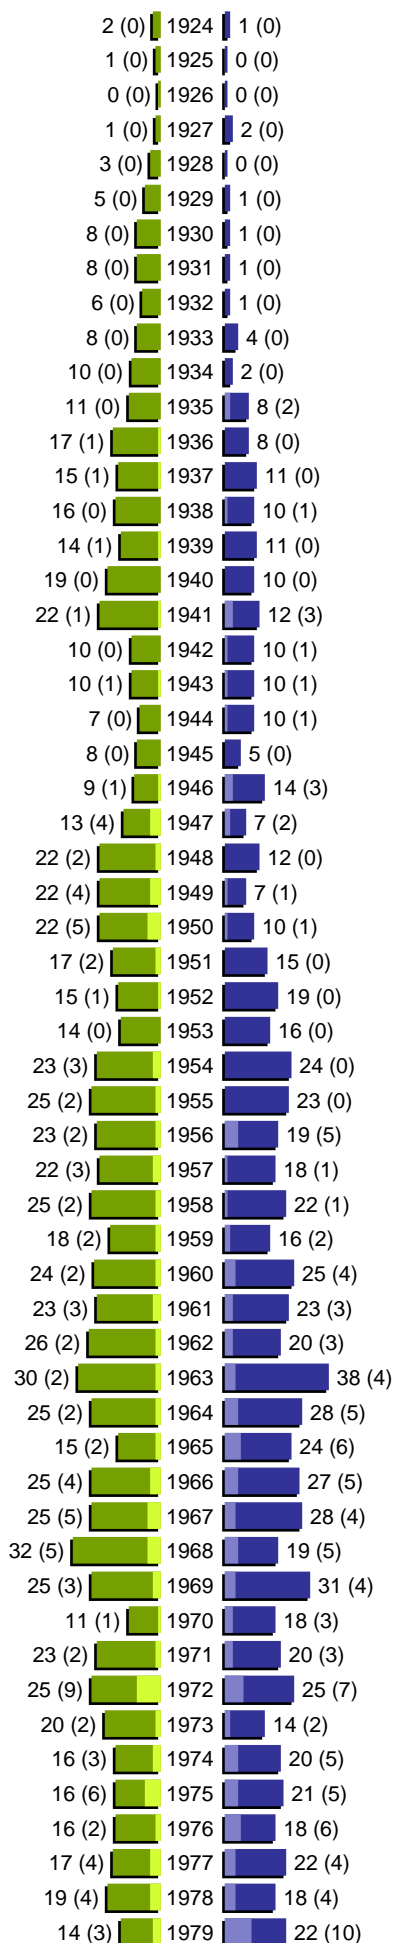

Alterspyramide

Stadt Peine - Gebiet: 171-01-Telgte

Geburtsjahrgänge 1924 bis 1979 (Stichtag: 09.12.2021)

| | |
|---|---------------------------|
| ■ | männlich |
| ■ | männlich (nicht deutsch) |
| ■ | weiblich |
| ■ | weiblich (nicht deutsch) |
| | Anzahl Dt. (Anzahl Ausl.) |

Alterspyramide

Stadt Peine - Gebiet: 171-01-Telgte

Geburtsjahrgänge 1980 bis 2021 (Stichtag: 09.12.2021)

Alterspyramide

Stadt Peine - Gebiet: 171-01-Telgte

Geburtsjahrgänge 1924 bis 2021 (Stichtag: 09.12.2021)