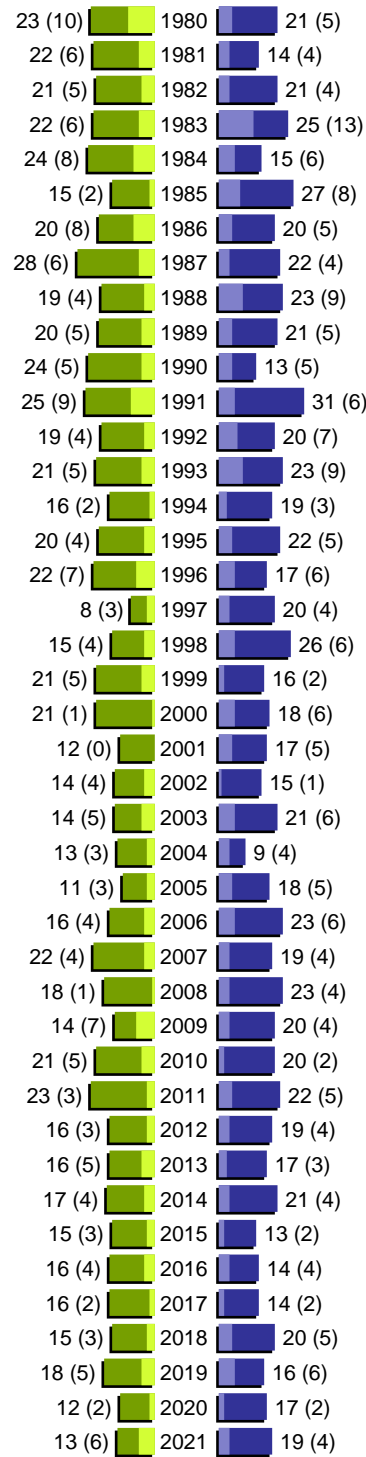

Alterspyramide

Stadt Peine - Gebiet: 171-01-Telgte

Geburtsjahrgänge 1924 bis 1979 (Stichtag: 09.12.2021)

| | |
|---|---------------------------|
| ■ | männlich |
| ■ | männlich (nicht deutsch) |
| ■ | weiblich |
| ■ | weiblich (nicht deutsch) |
| | Anzahl Dt. (Anzahl Ausl.) |

Alterspyramide

Stadt Peine - Gebiet: 171-01-Telgte

Geburtsjahrgänge 1980 bis 2021 (Stichtag: 09.12.2021)

Alterspyramide

Stadt Peine - Gebiet: 171-01-Telgte

Geburtsjahrgänge 1924 bis 2021 (Stichtag: 09.12.2021)

Summe Deutsche weiblich / männlich (gesamt): 1367 / 1291 (2658)

Summe Ausländer weiblich / männlich (gesamt): 289 / 321 (610)

Einwohner gesamt weiblich / männlich (gesamt): 1656 / 1612 (3268)