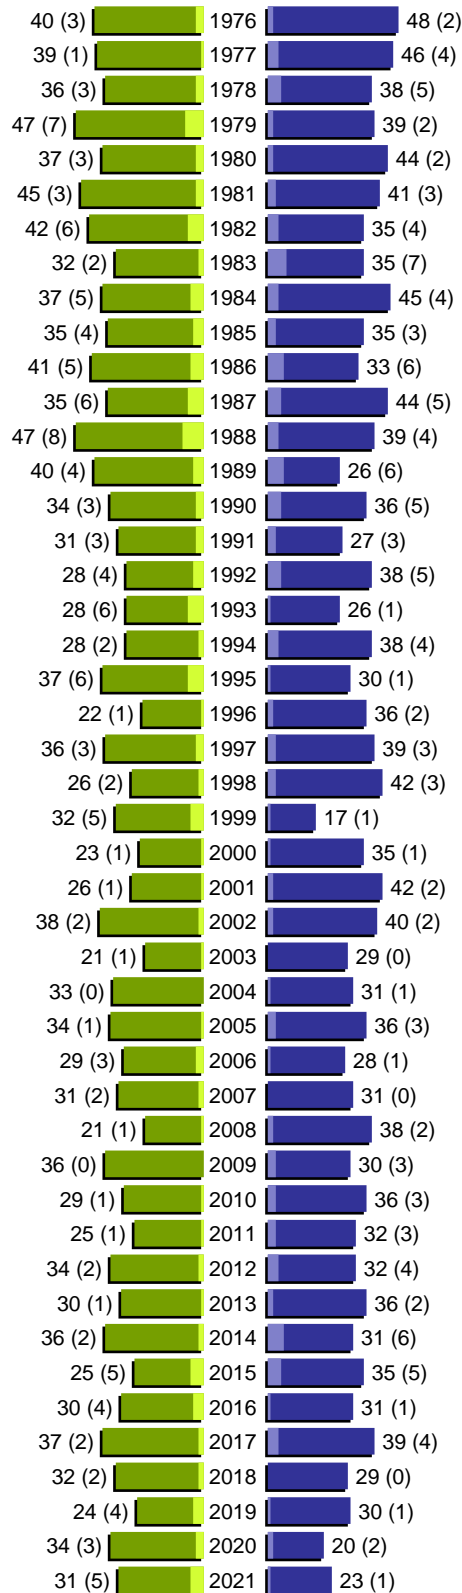

Alterspyramide

Stadt Peine - Gebiet: 251-13-Vöhrum

Geburtsjahrgänge 1920 bis 1975 (Stichtag: 09.12.2021)

■	männlich
■	männlich (nicht deutsch)
■	weiblich
■	weiblich (nicht deutsch)
	Anzahl Dt. (Anzahl Ausl.)

Alterspyramide

Stadt Peine - Gebiet: 251-13-Vöhrum

Geburtsjahrgänge 1976 bis 2021 (Stichtag: 09.12.2021)

Alterspyramide

Stadt Peine - Gebiet: 251-13-Vöhrum

Geburtsjahrgänge 1920 bis 2021 (Stichtag: 09.12.2021)

Summe Deutsche weiblich / männlich (gesamt): 3359 / 3215 (6574)

Summe Ausländer weiblich / männlich (gesamt): 195 / 189 (384)

Einwohner gesamt weiblich / männlich (gesamt): 3554 / 3404 (6958)