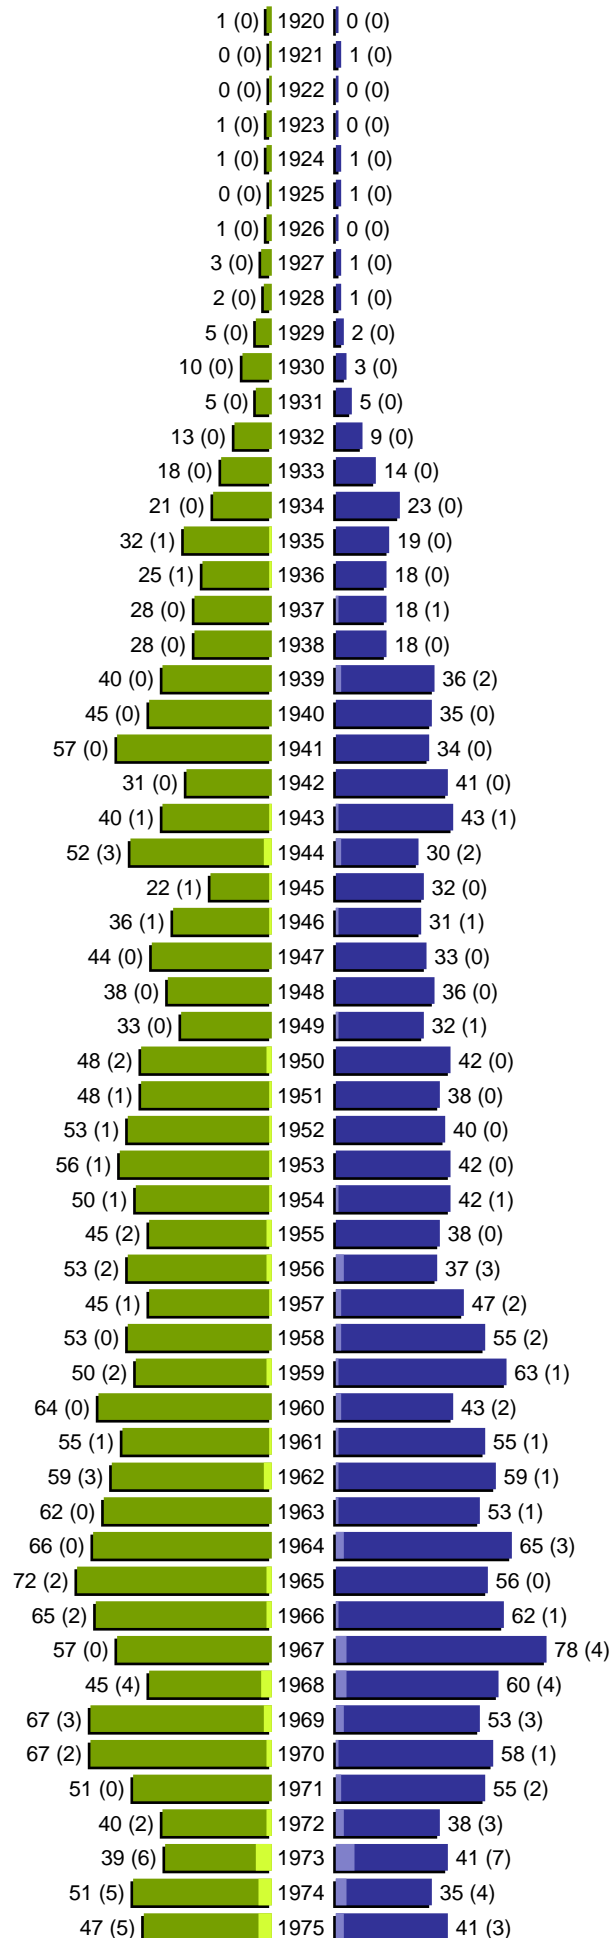

Alterspyramide

Stadt Peine - Gebiet: 251-13-Vöhrum

Geburtsjahrgänge 1920 bis 1975 (Stichtag: 09.12.2021)

■	männlich
■	männlich (nicht deutsch)
■	weiblich
■	weiblich (nicht deutsch)
	Anzahl Dt. (Anzahl Ausl.)

Alterspyramide

Stadt Peine - Gebiet: 251-13-Vöhrum

Geburtsjahrgänge 1976 bis 2021 (Stichtag: 09.12.2021)

Alterspyramide

Stadt Peine - Gebiet: 251-13-Vöhrum

Geburtsjahrgänge 1920 bis 2021 (Stichtag: 09.12.2021)

Summe Deutsche weiblich / männlich (gesamt): 3359 / 3215 (6574)

Summe Ausländer weiblich / männlich (gesamt): 195 / 189 (384)

Einwohner gesamt weiblich / männlich (gesamt): 3554 / 3404 (6958)