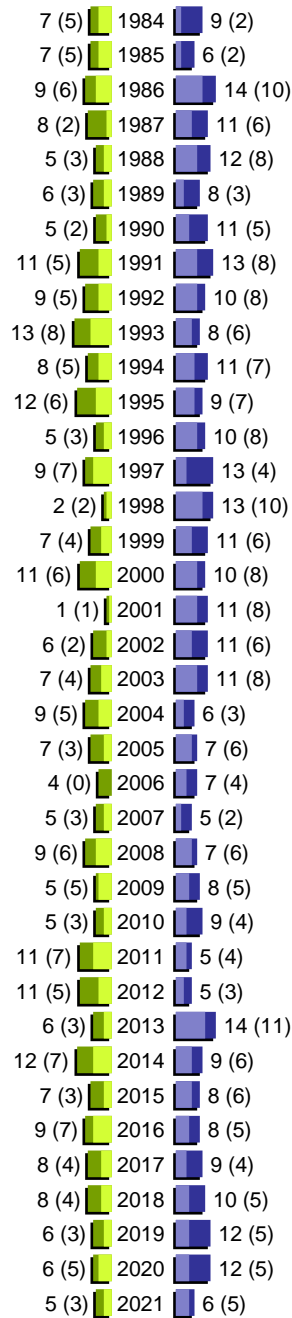

# Alterspyramide

Stadt Peine - Gebiet: 131-01-Walzwerk

Geburtsjahrgänge 1928 bis 1983 (Stichtag: 09.12.2021)

# Alterspyramide

Stadt Peine - Gebiet: 131-01-Walzwerk

Geburtsjahrgänge 1984 bis 2021 (Stichtag: 09.12.2021)

# Alterspyramide

Stadt Peine - Gebiet: 131-01-Walzwerk

Geburtsjahrgänge 1928 bis 2021 (Stichtag: 09.12.2021)

Summe Deutsche weiblich / männlich (gesamt): 230 / 275 (505)

Summe Ausländer weiblich / männlich (gesamt): 260 / 318 (578)

Einwohner gesamt weiblich / männlich (gesamt): 490 / 593 (1083)