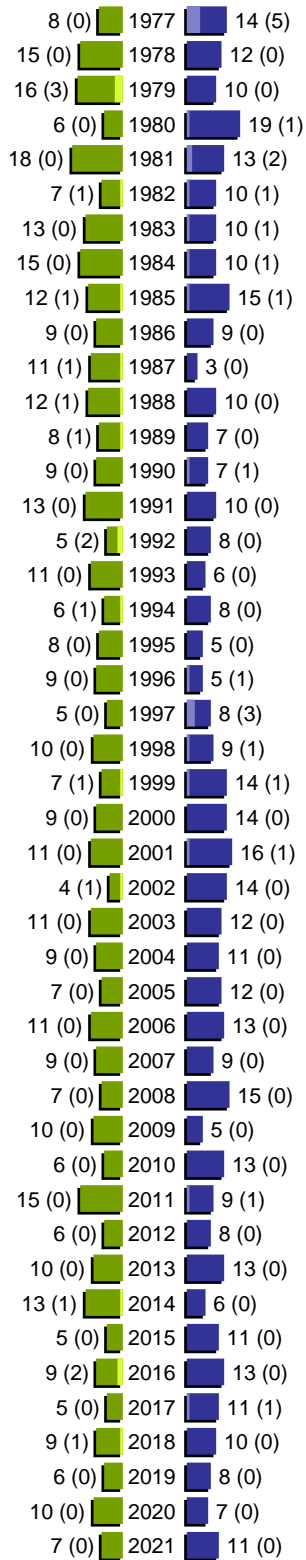

Alterspyramide

Stadt Peine - Gebiet: 221-06-Woltorf

Geburtsjahrgänge 1921 bis 1976 (Stichtag: 09.12.2021)

Alterspyramide

Stadt Peine - Gebiet: 221-06-Woltorf

Geburtsjahrgänge 1977 bis 2021 (Stichtag: 09.12.2021)

Alterspyramide

Stadt Peine - Gebiet: 221-06-Woltorf

Geburtsjahrgänge 1921 bis 2021 (Stichtag: 09.12.2021)

Summe Deutsche weiblich / männlich (gesamt): 940 / 954 (1894)

Summe Ausländer weiblich / männlich (gesamt): 33 / 35 (68)

Einwohner gesamt weiblich / männlich (gesamt): 973 / 989 (1962)