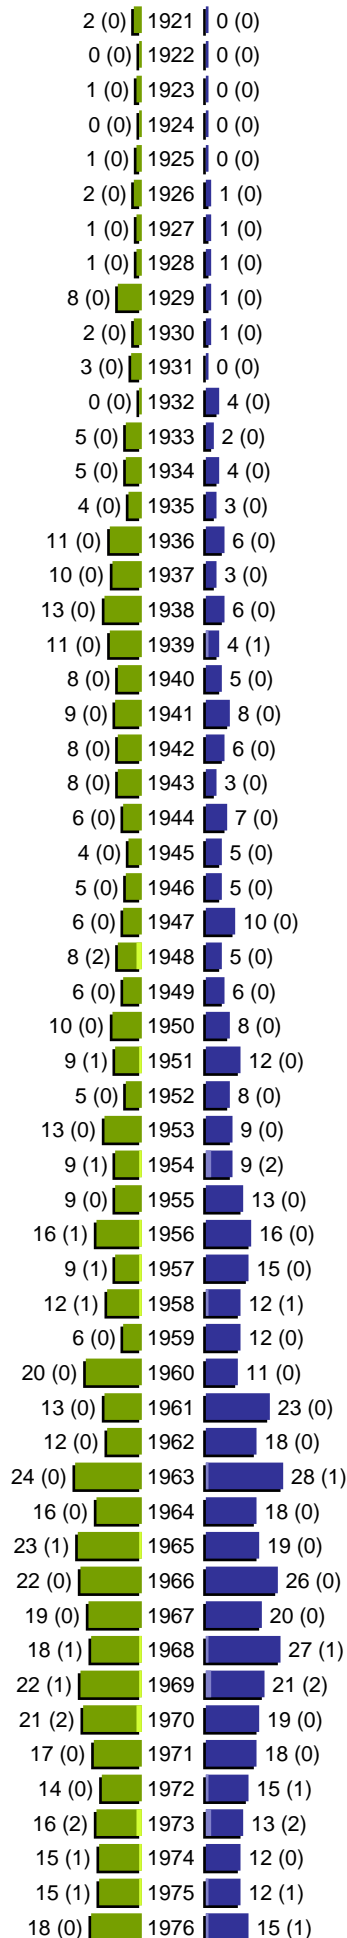

Alterspyramide

Stadt Peine - Gebiet: 221-06-Woltorf

Geburtsjahrgänge 1921 bis 1976 (Stichtag: 09.12.2021)

Alterspyramide

Stadt Peine - Gebiet: 221-06-Woltorf

Geburtsjahrgänge 1977 bis 2021 (Stichtag: 09.12.2021)

Alterspyramide

Stadt Peine - Gebiet: 221-06-Woltorf

Geburtsjahrgänge 1921 bis 2021 (Stichtag: 09.12.2021)

Summe Deutsche weiblich / männlich (gesamt): 940 / 954 (1894)

Summe Ausländer weiblich / männlich (gesamt): 33 / 35 (68)

Einwohner gesamt weiblich / männlich (gesamt): 973 / 989 (1962)