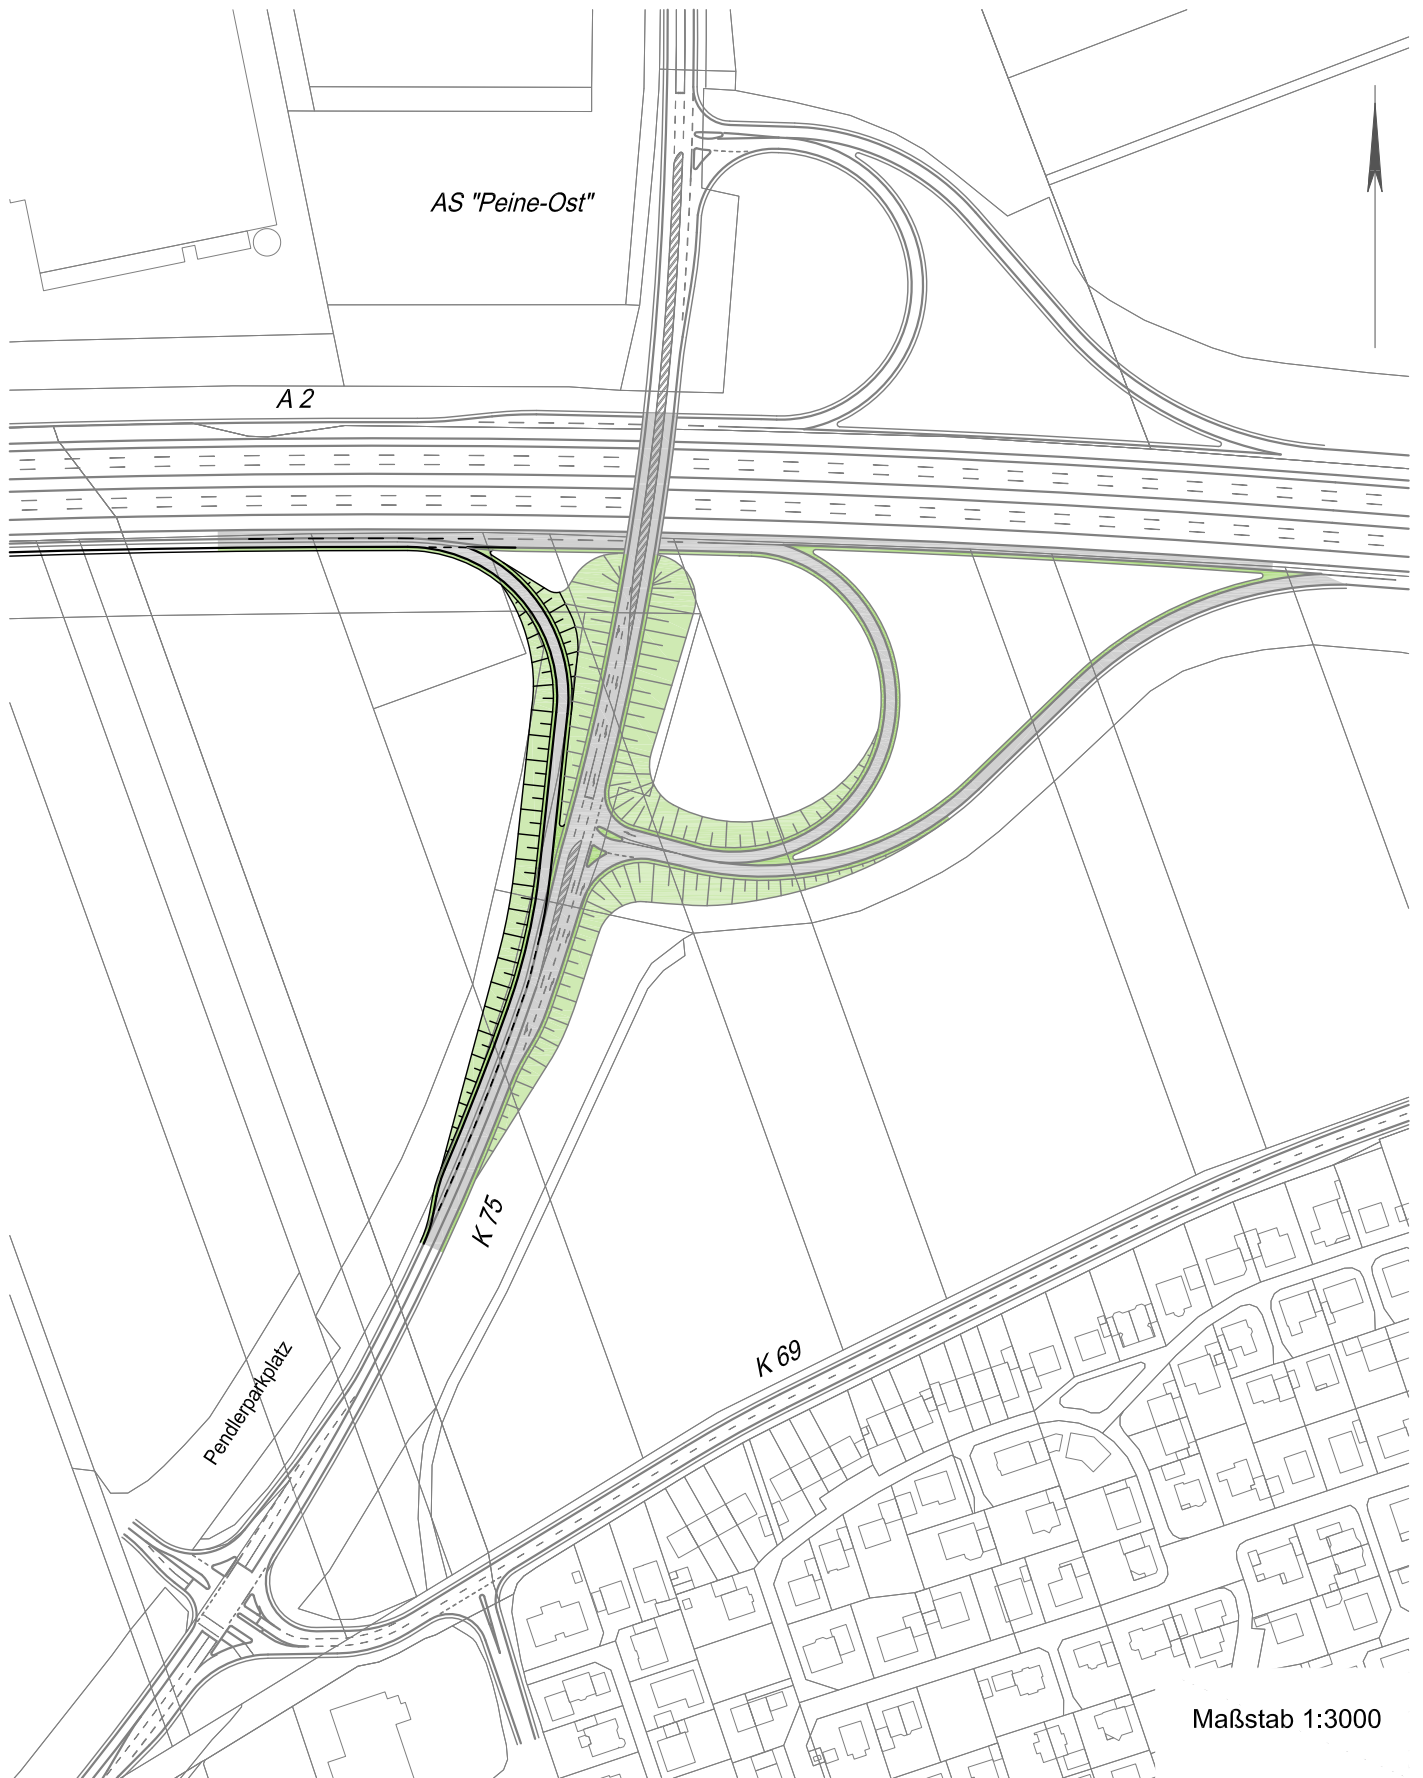

Gestaltungsvorschlag für eine zusätzliche Rampe an der AS "Peine-Ost"

Maßstab 1:3000

i:\peine\vep 2018\grafik\peine_rampe_200324