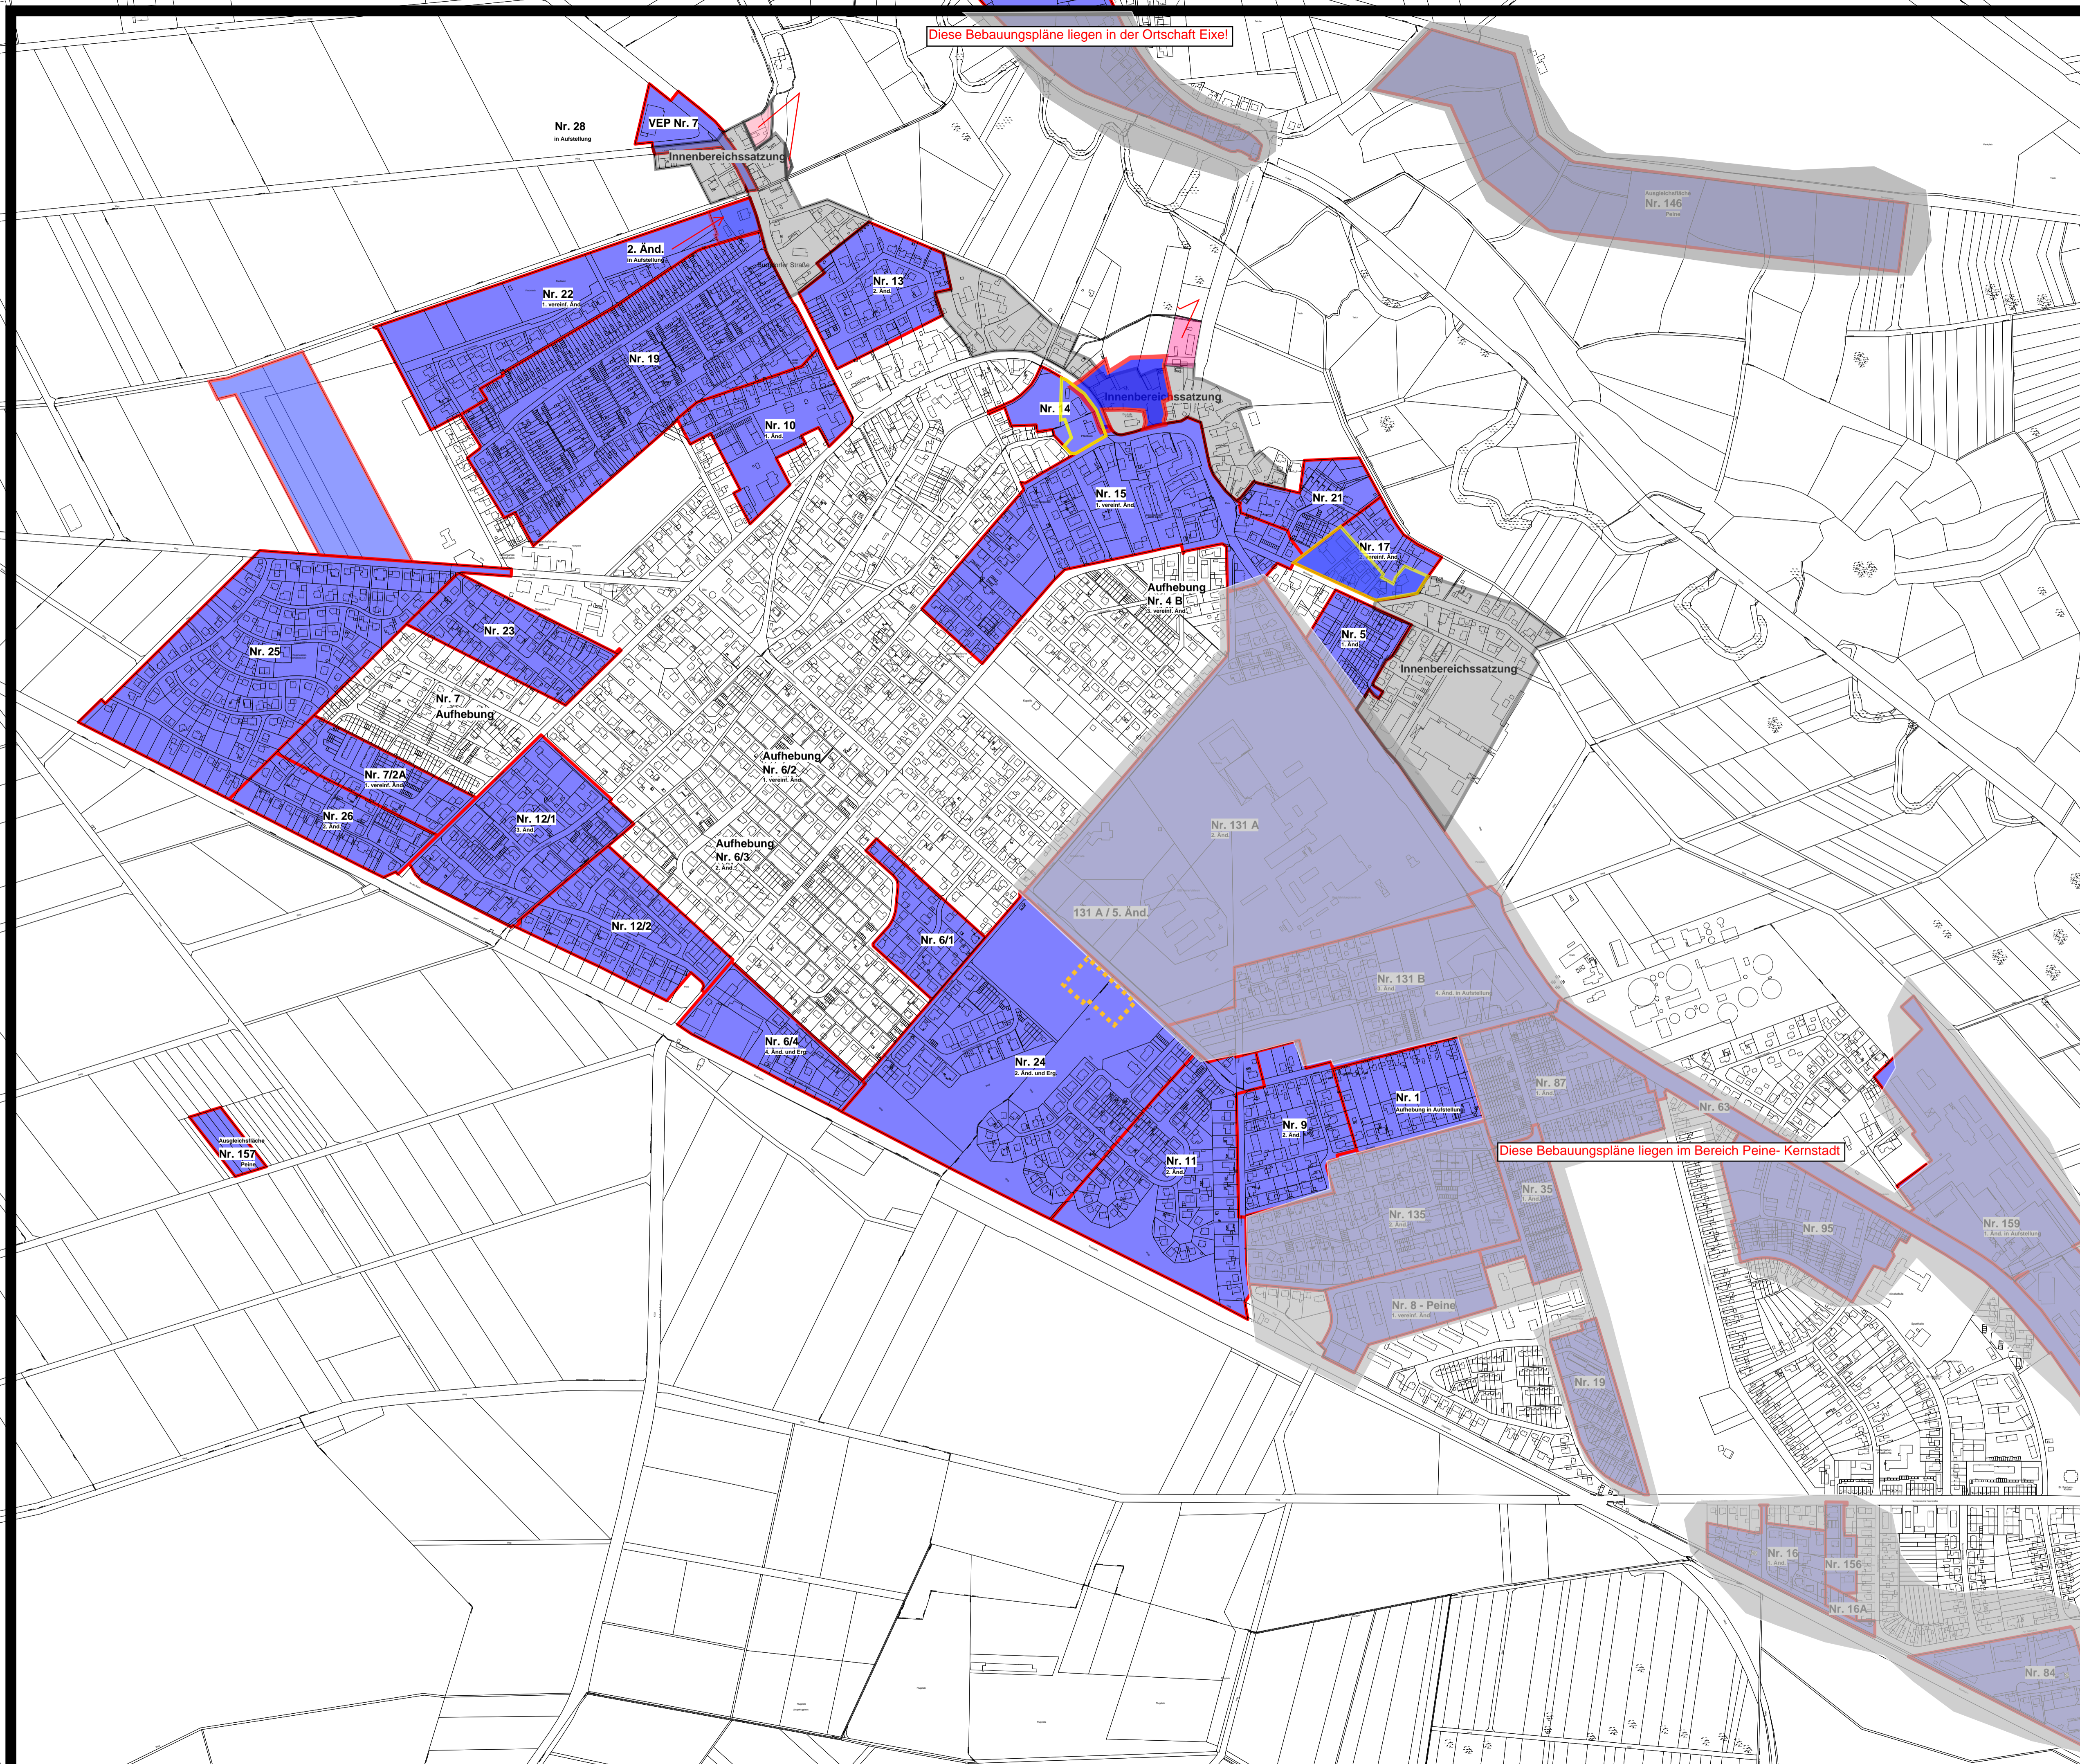

Diese Bebauungspläne liegen in der Ortschaft Eixe!

Diese Bebauungspläne liegen im Bereich Peine- Kernstadt